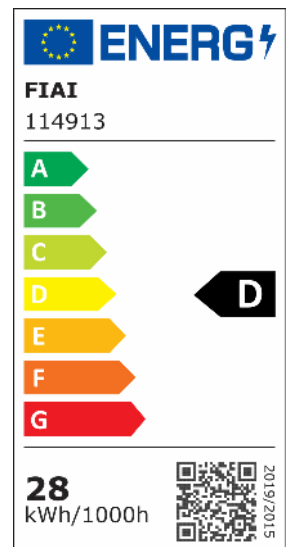

LED Deckenleuchte PRO schwarz, 30W, 300x300mm, ColorSwitch 2700 | 3000 | 4000K, dimmbar

Artikelnummer: 114913
EAN: 9009377093074

Produktspezifikation:

Dimmbar: Y
Dimmart: Phasen-/Abschnitt
Lumen: 3300 lm
Abstrahlwinkel: 110°
Bemessungsleistung: 30 W
Wirkleistung: 27,8 W
Scheinleistung: 29 VA
Nennspannung: 220 - 240 V AC
Farbtemperatur: 2700 K 3000K 4000K K
Farbwiedergabeindex: 83 CRI ra (1-8)
Schutzart: IP42
Umgebungstemperatur: -20°C - 40°C
Gehäusefarbe: schwarz
Gehäusematerial: Aluminium
Gewicht: 1590,0 g
Länge: 300,0 mm
Breite: 300,0 mm
Höhe: 42,0 mm
Trafo Konstantstrom: 700 mA
Nutzlebensdauer L70 | B10: 57000 h
Nutzlebensdauer L70 | B50: 86000 h
Nutzlebensdauer L80 | B10: 55000 h
Nutzlebensdauer L80 | B50: 75000 h
Nutzlebensdauer L90 | B10: 49000 h
Nutzlebensdauer L90 | B50: 67000 h
Garantie in Jahren: 3

Dimmspezifikation: Dimmbar im Bereich von 20-100% mit Phasenanschnitt- oder Phasenabschnitt Dimmer

Besonderheiten: Colorswitch zwischen Trafo und Leuchte. Vor dem Ändern der Farbtemperatur Stromzufuhr zum Trafo trennen! Kurzschlussfester, Temperatur-geschützter SELV Trafo Schutzklasse II 2700K: 3000lm 3000K: 3300lm 4000K: 3350lm