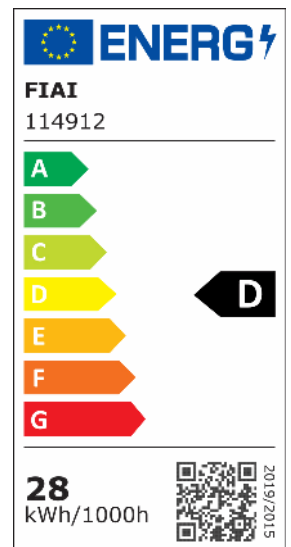

## LED Deckenleuchte PRO schwarz, 30W, rund, 300mm, ColorSwitch 2700 | 3000 | 4000K, dimmbar

Artikelnummer: 114912  
EAN: 9009377093043

### Produktspezifikation:

**Dimmbar:** Y  
**Dimmart:** Phasen-/Abschnitt  
**Lumen:** 3200 lm  
**Abstrahlwinkel:** 110°  
**Bemessungsleistung:** 30 W  
**Wirkleistung:** 27,8 W  
**Scheinleistung:** 29 VA  
**Nennspannung:** 220 - 240 V AC  
**Farbtemperatur:** 2700 K 3000K 4000K K  
**Farbwiedergabeindex:** 84 CRI ra (1-8)  
**Schutzart:** IP42  
**Umgebungstemperatur:** -20°C - 40°C  
**Gehäusefarbe:** schwarz  
**Gehäusematerial:** Aluminium  
**Gewicht:** 1590,0 g  
**Höhe:** 42,0 mm  
**Durchmesser:** 300 mm  
**Trafo Konstantstrom:** 700 mA  
**Nutzlebensdauer L70 | B10:** 57000 h  
**Nutzlebensdauer L70 | B50:** 86000 h  
**Nutzlebensdauer L80 | B10:** 55000 h  
**Nutzlebensdauer L80 | B50:** 75000 h  
**Nutzlebensdauer L90 | B10:** 49000 h  
**Nutzlebensdauer L90 | B50:** 67000 h  
**Garantie in Jahren:** 3

**Dimmspezifikation:** Dimmbar im Bereich von 20-100% mit Phasenanschnitt- oder Phasenabschnitt Dimmer

**Besonderheiten:** Colorswitch zwischen Trafo und Leuchte. Vor dem Ändern der Farbtemperatur Stromzufuhr zum Trafo trennen! Kurzschlussfester, Temperatur-geschützter SELV Trafo Schutzklasse II 2700K: 3000lm 3000K: 3200lm 4000K: 3250lm