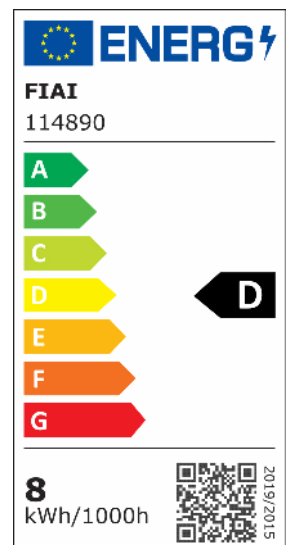

LED Einbauleuchte Slim68 MiniAMP schwarz, rund, 8W, 24V DC, neutralweiß, dimmbar

Artikelnummer: 114890
EAN: 9009377091490

Produktspezifikation:

Dimmbar: Y
Dimmart: Phasen-/Abschnitt
Lumen: 960 lm
Abstrahlwinkel: 45°
Bemessungsleistung: 8 W
Wirkleistung: 7,5 W
Nennspannung: 24 VDC
Farbtemperatur: 4000K
Farbwiedergabeindex: 92 CRI ra (1-8)
Schutzart: IP42
Umgebungstemperatur: -20°C - 40°C
Gehäusefarbe: schwarz
Gehäusematerial: Aluminium
Gewicht: 202,0 g
Höhe: 30,4 mm
Einbautiefe: 27 mm
Durchmesser: 86 mm
Lochdurchschnitt: 68 mm
Nutzlebensdauer L70 | B10: 53000 h
Nutzlebensdauer L70 | B50: 80000 h
Nutzlebensdauer L80 | B10: 51000 h
Nutzlebensdauer L80 | B50: 70000 h
Nutzlebensdauer L90 | B10: 45000 h
Nutzlebensdauer L90 | B50: 62000 h
Garantie in Jahren: 2

Dimmspezifikation: dimmbar via 24V PWM Dimmer

Für spezifische Prüfberichte, CE-Konformitätserklärungen und weitere Produktinformationen wenden Sie sich bitte an Ihren Ansprechpartner im Vertriebsinnen-/außendienst.