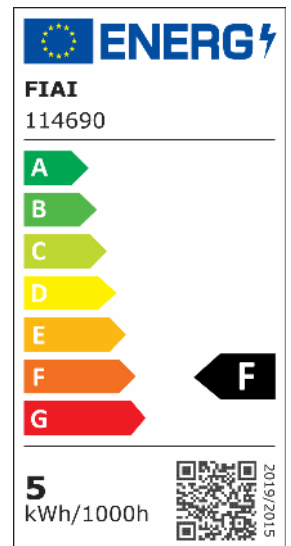

LED Einbauleuchte 68 MiniAMP alu gebürstet 5W, 24V DC, warmweiß 3000k, dimmbar

Artikelnummer: 114690
EAN: 9009377085680

Produktspezifikation:

Dimmbar: Y
Dimmart: Phasen-/Abschnitt
Lumen: 500 lm
Abstrahlwinkel: 60°
Bemessungsleistung: 5 W
Wirkleistung: 5 W
Nennspannung: 24 VDC
Farbtemperatur: 3000K
Farbwiedergabeindex: 92 CRI ra (1-8)
Schutzart: IP52
Umgebungstemperatur: -20°C - 45°C
Gehäusefarbe: silber/grau
Gehäusematerial: Aluminium
Gewicht: 112,0 g
Höhe: 35,0 mm
Einbautiefe: 34 mm
Durchmesser: 83 mm
Lochausschnitt: 68 mm
Nutzlebensdauer L70 | B10: 52000 h
Nutzlebensdauer L70 | B50: 78000 h
Nutzlebensdauer L80 | B10: 50000 h
Nutzlebensdauer L80 | B50: 68000 h
Nutzlebensdauer L90 | B10: 44000 h
Nutzlebensdauer L90 | B50: 61000 h
Garantie in Jahren: 2

Dimmspezifikation: dimmbar per PWM (Pulsweiten modulierter Gleichspannungsversorgung) via vorgeschaltetem Controller oder dimmbaren Transformator

Besonderheiten: inkl. 100cm langem Anschlusskabel mit MiniAMP-male-Stecker