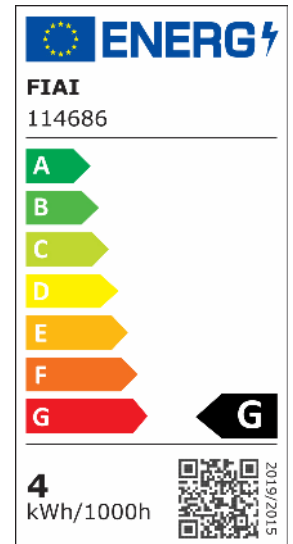

## LED Einbauleuchte LUNA MiniAMP 4W, indirektes Licht, 24V DC, weiß, warmweiß 2700K, dimmbar

Artikelnummer: 114686  
EAN: 9009377085574

### Produktspezifikation:

<b>Dimmbar:</b>	Y
<b>Dimmart:</b>	Phasen-/Abschnitt
<b>Lumen:</b>	175 lm
<b>Abstrahlwinkel:</b>	120°
<b>Bemessungsleistung:</b>	4 W
<b>Wirkleistung:</b>	3,7 W
<b>Nennspannung:</b>	24 VDC
<b>Farbtemperatur:</b>	2700K
<b>Farbwiedergabeindex:</b>	80 CRI ra (1-8)
<b>Schutzart:</b>	IP20
<b>Umgebungstemperatur:</b>	-20°C - 40°C
<b>Gehäusefarbe</b>	weiß
<b>Gehäusematerial:</b>	Aluguss
<b>Gewicht:</b>	88,0 g
<b>Höhe:</b>	32,0 mm
<b>Einbautiefe:</b>	28 mm
<b>Durchmesser:</b>	75 mm
<b>Lochdurchschnitt:</b>	63 mm
<b>Nutzlebensdauer L70   B10:</b>	30000 h
<b>Nutzlebensdauer L70   B50:</b>	45000 h
<b>Nutzlebensdauer L80   B10:</b>	29000 h
<b>Nutzlebensdauer L80   B50:</b>	39000 h
<b>Nutzlebensdauer L90   B10:</b>	26000 h
<b>Nutzlebensdauer L90   B50:</b>	35000 h
<b>Garantie in Jahren:</b>	2