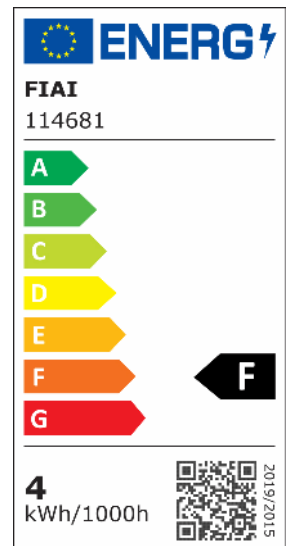

LED Möbeleinbaustrahler MiniAMP silber, 4W, 60°, 24V DC warmweiß 3000K, dimmbar

Artikelnummer: 114681
EAN: 9009377085468

Produktspezifikation:

| | |
|-----------------------------------|-------------------|
| Dimmbar: | Y |
| Dimmart: | Phasen-/Abschnitt |
| Lumen: | 350 lm |
| Abstrahlwinkel: | 60° |
| Bemessungsleistung: | 4 W |
| Wirkleistung: | 4 W |
| Nennspannung: | 24 VDC |
| Farbtemperatur: | 3000K |
| Farbwiedergabeindex: | 82 CRI ra (1-8) |
| Schutzart: | IP42 |
| Umgebungstemperatur: | -20°C - 40°C |
| Gehäusefarbe | silber/grau |
| Gehäusematerial: | Aluminium |
| Gewicht: | 51,0 g |
| Höhe: | 15,0 mm |
| Einbautiefe: | 10 mm |
| Durchmesser: | 69 mm |
| Lochdurchschnitt: | 55 mm |
| Nutzlebensdauer L70 B10: | 20000 h |
| Nutzlebensdauer L70 B50: | 30000 h |
| Nutzlebensdauer L80 B10: | 19000 h |
| Nutzlebensdauer L80 B50: | 26000 h |
| Nutzlebensdauer L90 B10: | 17000 h |
| Nutzlebensdauer L90 B50: | 23000 h |
| Garantie in Jahren: | 2 |

Dimmspezifikation: dimmbar per PWM (Pulsweiten modulierter Gleichspannungsversorgung) via vorgeschaltetem Controller oder dimmbaren Transformator

Für spezifische Prüfberichte, CE-Konformitätserklärungen und weitere Produktinformationen wenden Sie sich bitte an Ihren Ansprechpartner im Vertriebsinnen-/außendienst.