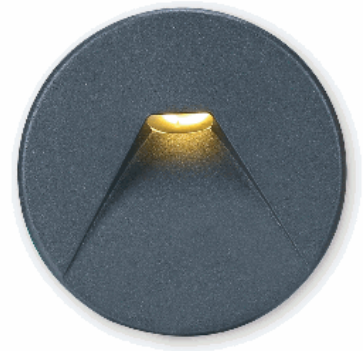

ISOLED®

CUSTOMISED LIGHT SOLUTIONS

Cover Aluminium rund 2 schwarz für Wandeinbauleuchte Sys-Wall68

Artikelnummer: 114559
EAN: 9009377082054

Produktspezifikation:

Umgebungstemperatur: -20°C - 45°C
Gehäusefarbe schwarz
Gehäusematerial: Aluminium
Gewicht: 74,0 g
Höhe: 26,0 mm
Durchmesser: 85,5 mm
Garantie in Jahren: 2

Besonderheiten: Zu diesem Cover wird noch der Artikel 114555 LED Wandeinbauleuchte Sys-Wall68 benötigt

Für spezifische Prüfberichte, CE-Konformitätserklärungen und weitere Produktinformationen wenden Sie sich bitte an Ihren Ansprechpartner im Vertriebsinnen-/außendienst.