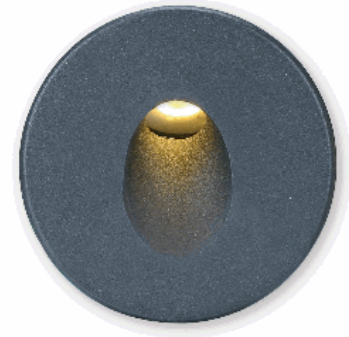

## Cover Aluminium rund 1 schwarz für Wandeinbauleuchte Sys-Wall68

**Artikelnummer:** 114557  
**EAN:** 9009377082016

### Produktspezifikation:

**Umgebungstemperatur:** -20°C - 45°C  
**Gehäusefarbe** schwarz  
**Gehäusematerial:** Aluminium  
**Gewicht:** 76,0 g  
**Höhe:** 25,5 mm  
**Durchmesser:** 85,5 mm  
**Garantie in Jahren:** 2

**Besonderheiten:** Zu diesem Cover wird noch der Artikel 114555 LED Wandeinbauleuchte Sys-Wall68 benötigt

Für spezifische Prüfberichte, CE-Konformitätserklärungen und weitere Produktinformationen wenden Sie sich bitte an Ihren Ansprechpartner im Vertriebsinnen-/außendienst.