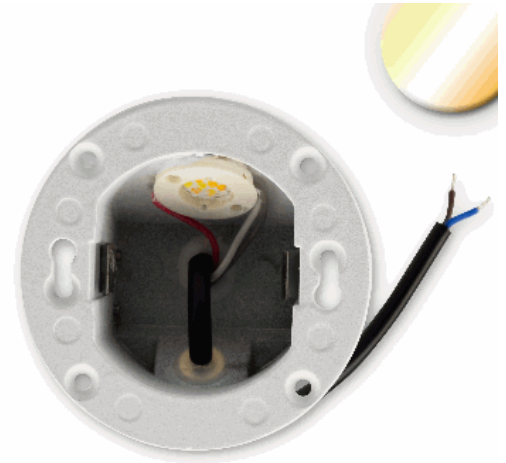

LED Wandeinbauleuchte Sys-Wall68 230V, 3W, ColorSwitch 3000 | 4000 | 6000K, inkl.Dose/exkl.Cover

Artikelnummer: 114555
EAN: 9009377081972

Produktspezifikation:

Dimmbar:	N
Lumen:	140 lm
Abstrahlwinkel:	38°
Bemessungsleistung:	3 W
Wirkleistung:	2,5 W
Nennspannung:	220 - 240 V AC
Farbtemperatur:	3000 K 4000K 6000K K
Farbwiedergabeindex:	81 CRI ra (1-8)
Schutzart:	IP44
Umgebungstemperatur:	-10°C - 35°C
Gehäusefarbe	weiß
Gehäusematerial:	Aluminium
Gewicht:	96,0 g
Höhe:	54,0 mm
Einbautiefe:	53 mm
Durchmesser:	79 mm
Lochdurchschnitt:	59 mm
Nutzlebensdauer L70 B10:	20000 h
Nutzlebensdauer L70 B50:	30000 h
Nutzlebensdauer L80 B10:	19000 h
Nutzlebensdauer L80 B50:	26000 h
Nutzlebensdauer L90 B10:	17000 h
Nutzlebensdauer L90 B50:	23000 h
Garantie in Jahren:	2

Besonderheiten: Zu dieser Leuchte wird noch ein passendes Cover (Art. 114556 bis 114568) benötigt

Für spezifische Prüfberichte, CE-Konformitätserklärungen und weitere Produktinformationen wenden Sie sich bitte an Ihren Ansprechpartner im Vertriebsinnen-/außendienst.