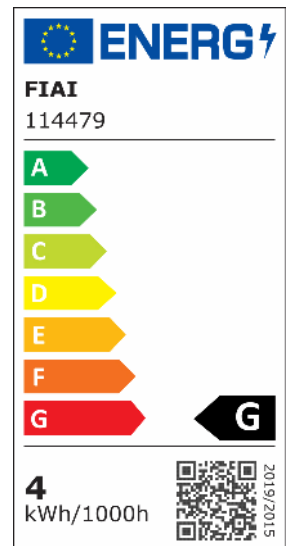

## LED Ein- und Unterbauleuchte MiniAMP weiß, 3W, 24V DC, neutralweiß, dimmbar

Artikelnummer: 114479  
EAN: 9009377079986

### Produktspezifikation:

<b>Dimmbar:</b>	Y
<b>Dimmart:</b>	Phasen-/Abschnitt
<b>Lumen:</b>	220 lm
<b>Abstrahlwinkel:</b>	60°
<b>Bemessungsleistung:</b>	3,6 W
<b>Wirkleistung:</b>	3 W
<b>Nennspannung:</b>	24 VDC
<b>Farbtemperatur:</b>	4000K
<b>Farbwiedergabeindex:</b>	91 CRI ra (1-8)
<b>Schutzart:</b>	IP42
<b>Umgebungstemperatur:</b>	-10°C - 35°C
<b>Gehäusefarbe</b>	weiß
<b>Gehäusematerial:</b>	Aluminium
<b>Gewicht:</b>	82,0 g
<b>Höhe:</b>	19,5 mm
<b>Einbautiefe:</b>	14 mm
<b>Durchmesser:</b>	60 mm
<b>Lochdurchschnitt:</b>	50 mm
<b>Nutzlebensdauer L70   B10:</b>	20000 h
<b>Nutzlebensdauer L70   B50:</b>	30000 h
<b>Nutzlebensdauer L80   B10:</b>	19000 h
<b>Nutzlebensdauer L80   B50:</b>	26000 h
<b>Nutzlebensdauer L90   B10:</b>	17000 h
<b>Nutzlebensdauer L90   B50:</b>	23000 h
<b>Garantie in Jahren:</b>	2