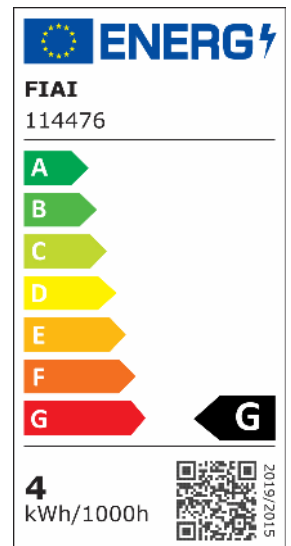

LED Einbauleuchte Pipe MiniAMP weiß, 3W, 24V DC, warmweiß, dimmbar

Artikelnummer: 114476
EAN: 9009377079931

Produktspezifikation:

Dimmbar:	Y
Dimmart:	Phasen-/Abschnitt
Lumen:	220 lm
Abstrahlwinkel:	50°
Bemessungsleistung:	3,6 W
Wirkleistung:	3 W
Nennspannung:	24 VDC
Farbtemperatur:	3000K
Farbwiedergabeindex:	91 CRI ra (1-8)
Schutzart:	IP40
Umgebungstemperatur:	-10°C - 35°C
Gehäusefarbe	weiß
Gehäusematerial:	Aluminium
Gewicht:	58,0 g
Höhe:	46,0 mm
Einbautiefe:	21 mm
Durchmesser:	52 mm
Lochdurchschnitt:	44 mm
Nutzlebensdauer L70 B10:	20000 h
Nutzlebensdauer L70 B50:	30000 h
Nutzlebensdauer L80 B10:	19000 h
Nutzlebensdauer L80 B50:	26000 h
Nutzlebensdauer L90 B10:	17000 h
Nutzlebensdauer L90 B50:	23000 h
Garantie in Jahren:	2

Dimmspezifikation: stufenlos dimmbar via PWM (Pulsweitenmodulation)

Für spezifische Prüfberichte, CE-Konformitätserklärungen und weitere Produktinformationen wenden Sie sich bitte an Ihren Ansprechpartner im Vertriebsinnen-/außendienst.