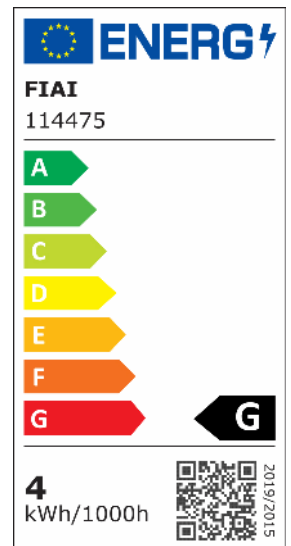

LED Einbauleuchte Pipe MiniAMP weiß, 3W, 24V DC, neutralweiß, dimmbar

Artikelnummer: 114475
EAN: 9009377079894

Produktspezifikation:

Dimmbar:	Y
Dimmart:	Phasen-/Abschnitt
Lumen:	250 lm
Abstrahlwinkel:	50°
Bemessungsleistung:	3,6 W
Wirkleistung:	3 W
Nennspannung:	24 VDC
Farbtemperatur:	4000K
Farbwiedergabeindex:	91 CRI ra (1-8)
Schutzart:	IP40
Umgebungstemperatur:	-10°C - 35°C
Gehäusefarbe	weiß
Gehäusematerial:	Aluminium
Gewicht:	58,0 g
Höhe:	46,0 mm
Einbautiefe:	21 mm
Durchmesser:	52 mm
Lochdurchschnitt:	44 mm
Nutzlebensdauer L70 B10:	20000 h
Nutzlebensdauer L70 B50:	30000 h
Nutzlebensdauer L80 B10:	19000 h
Nutzlebensdauer L80 B50:	26000 h
Nutzlebensdauer L90 B10:	17000 h
Nutzlebensdauer L90 B50:	23000 h
Garantie in Jahren:	2

Dimmspezifikation: stufenlos dimmbar via PWM (Pulsweitenmodulation)

Für spezifische Prüfberichte, CE-Konformitätserklärungen und weitere Produktinformationen wenden Sie sich bitte an Ihren Ansprechpartner im Vertriebsinnen-/außendienst.