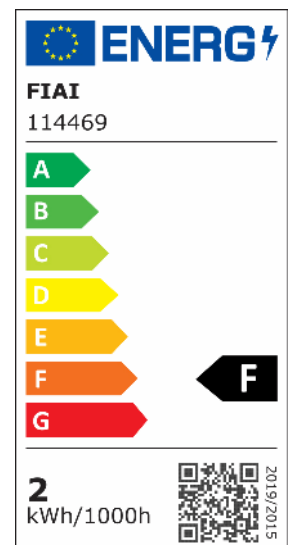

## LED Möbeleinbaustrahler MiniAMP silber, 2W, 24V DC neutralweiß 4000K, dimmbar

Artikelnummer: 114469  
EAN: 9009377079733

### Produktspezifikation:

<b>Dimmbar:</b>	Y
<b>Dimmart:</b>	Phasen-/Abschnitt
<b>Lumen:</b>	150 lm
<b>Abstrahlwinkel:</b>	100°
<b>Bemessungsleistung:</b>	2 W
<b>Wirkleistung:</b>	1,74 W
<b>Nennspannung:</b>	24 VDC
<b>Farbtemperatur:</b>	4000K
<b>Farbwiedergabeindex:</b>	83 CRI ra (1-8)
<b>Schutzart:</b>	IP40
<b>Umgebungstemperatur:</b>	-20°C - 40°C
<b>Gehäusefarbe</b>	silber/grau
<b>Gehäusematerial:</b>	Aluminium
<b>Gewicht:</b>	38,0 g
<b>Höhe:</b>	15,0 mm
<b>Einbautiefe:</b>	14 mm
<b>Durchmesser:</b>	65 mm
<b>Lochdurchschnitt:</b>	58 mm
<b>Nutzlebensdauer L70   B10:</b>	20000 h
<b>Nutzlebensdauer L70   B50:</b>	30000 h
<b>Nutzlebensdauer L80   B10:</b>	19000 h
<b>Nutzlebensdauer L80   B50:</b>	26000 h
<b>Nutzlebensdauer L90   B10:</b>	17000 h
<b>Nutzlebensdauer L90   B50:</b>	23000 h
<b>Garantie in Jahren:</b>	2