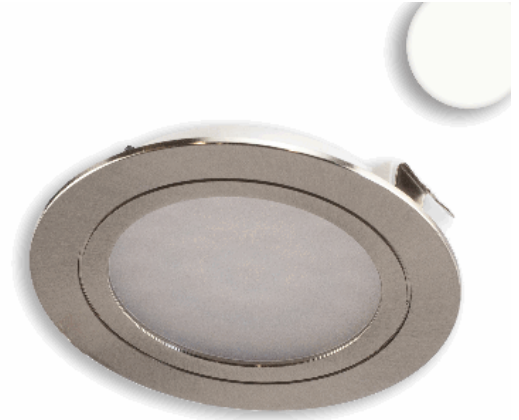

## LED Möbeleinbaustrahler MiniAMP silber, 2W, 24V DC neutralweiß 4000K, dimmbar

Artikelnummer: 114469  
EAN: 9009377079733

### Produktspezifikation:

<b>Dimmbar:</b>	Y
<b>Dimmart:</b>	Phasen-/Abschnitt
<b>Lumen:</b>	150 lm
<b>Abstrahlwinkel:</b>	100°
<b>Bemessungsleistung:</b>	2 W
<b>Wirkleistung:</b>	1,74 W
<b>Nennspannung:</b>	24 VDC
<b>Farbtemperatur:</b>	4000K
<b>Farbwiedergabeindex:</b>	83 CRI ra (1-8)
<b>Schutzart:</b>	IP40
<b>Umgebungstemperatur:</b>	-20°C - 40°C
<b>Gehäusefarbe</b>	silber/grau
<b>Gehäusematerial:</b>	Aluminium
<b>Gewicht:</b>	38,0 g
<b>Höhe:</b>	15,0 mm
<b>Einbautiefe:</b>	14 mm
<b>Durchmesser:</b>	65 mm
<b>Lochdurchschnitt:</b>	58 mm
<b>Nutzlebensdauer L70   B10:</b>	20000 h
<b>Nutzlebensdauer L70   B50:</b>	30000 h
<b>Nutzlebensdauer L80   B10:</b>	19000 h
<b>Nutzlebensdauer L80   B50:</b>	26000 h
<b>Nutzlebensdauer L90   B10:</b>	17000 h
<b>Nutzlebensdauer L90   B50:</b>	23000 h
<b>Garantie in Jahren:</b>	2