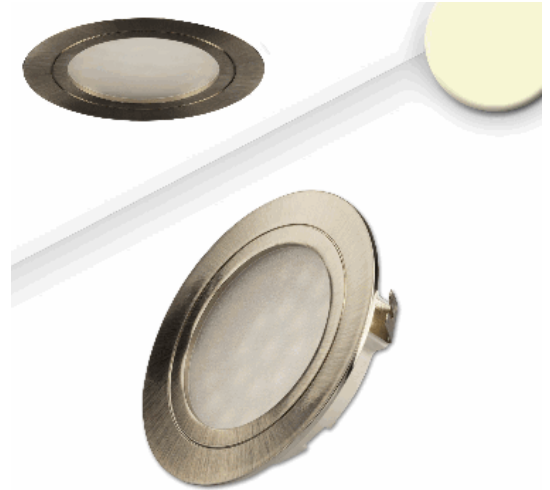

LED Möbeleinbaustrahler MiniAMP silber, 2W, 12V DC warmweiß 3000K, dimmbar

Artikelnummer: 114467
EAN: 9009377079672

Produktspezifikation:

Dimmbar: Y
Dimmart: Phasen-/Abschnitt
Lumen: 140 lm
Abstrahlwinkel: 100°
Bemessungsleistung: 2 W
Wirkleistung: 1,74 W
Nennspannung: 12 VDC
Farbtemperatur: 3000K
Farbwiedergabeindex: 84 CRI ra (1-8)
Schutzart: IP40
Umgebungstemperatur: -20°C - 40°C
Gehäusefarbe: silber/grau
Gehäusematerial: Aluminium
Gewicht: 36,0 g
Höhe: 15,0 mm
Einbautiefe: 14 mm
Durchmesser: 65 mm
Lochdurchschnitt: 58 mm
Nutzlebensdauer L70 | B10: 20000 h
Nutzlebensdauer L70 | B50: 30000 h
Nutzlebensdauer L80 | B10: 19000 h
Nutzlebensdauer L80 | B50: 26000 h
Nutzlebensdauer L90 | B10: 17000 h
Nutzlebensdauer L90 | B50: 23000 h
Garantie in Jahren: 2