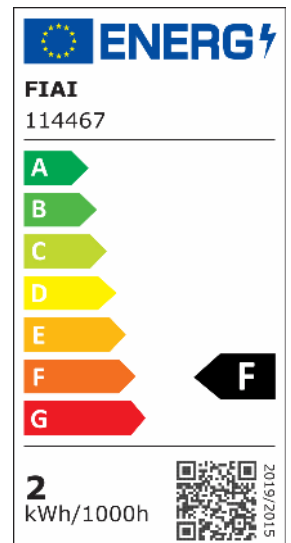

LED Möbeleinbaustrahler MiniAMP silber, 2W, 12V DC warmweiß 3000K, dimmbar

Artikelnummer: 114467
EAN: 9009377079672

Produktspezifikation:

Dimmbar: Y
Dimmart: Phasen-/Abschnitt
Lumen: 140 lm
Abstrahlwinkel: 100°
Bemessungsleistung: 2 W
Wirkleistung: 1,74 W
Nennspannung: 12 VDC
Farbtemperatur: 3000K
Farbwiedergabeindex: 84 CRI ra (1-8)
Schutzart: IP40
Umgebungstemperatur: -20°C - 40°C
Gehäusefarbe: silber/grau
Gehäusematerial: Aluminium
Gewicht: 36,0 g
Höhe: 15,0 mm
Einbautiefe: 14 mm
Durchmesser: 65 mm
Lochdurchschnitt: 58 mm
Nutzlebensdauer L70 | B10: 20000 h
Nutzlebensdauer L70 | B50: 30000 h
Nutzlebensdauer L80 | B10: 19000 h
Nutzlebensdauer L80 | B50: 26000 h
Nutzlebensdauer L90 | B10: 17000 h
Nutzlebensdauer L90 | B50: 23000 h
Garantie in Jahren: 2

Dimmspezifikation: dimmbar per PWM (Pulsweiten modulierter Gleichspannungsversorgung) via vorgeschaltetem Controller oder dimmbaren Transformator

Für spezifische Prüfberichte, CE-Konformitätserklärungen und weitere Produktinformationen wenden Sie sich bitte an Ihren Ansprechpartner im Vertriebsinnen-/außendienst.