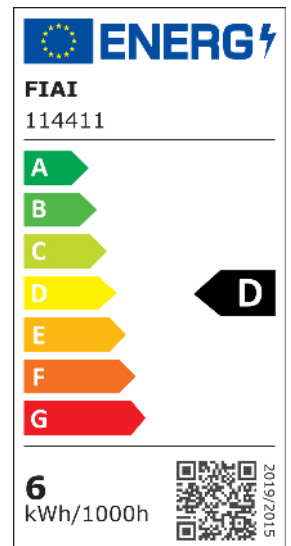

## GX53 LED Leuchtmittel 30 SMD, 6 Watt, kaltweiß

**Artikelnummer:** 114411  
**EAN:** 9009377078262

### Produktspezifikation:

**Dimmbar:** N  
**Lumen:** 725 lm  
**Abstrahlwinkel:** 120°  
**Bemessungsleistung:** 6 W  
**Wirkleistung:** 6 W  
**Scheinleistung:** 7 VA  
**Nennspannung:** 220 - 240 V AC  
**Farbtemperatur:** 6000K  
**Farbwiedergabeindex:** 80 CRI ra (1-8)  
**Schutzart:** IP20  
**Umgebungstemperatur:** -20°C - 40°C  
**Gehäusefarbe:** silber/grau  
**Gehäusematerial:** Aluminium  
**Gewicht:** 102,0 g  
**Länge:** 28,0 mm  
**Einbautiefe:** mm  
**Durchmesser:** 75 mm  
**Nutzlebensdauer L70 | B10:** 25000 h  
**Nutzlebensdauer L70 | B50:** 38000 h  
**Nutzlebensdauer L80 | B10:** 24000 h  
**Nutzlebensdauer L80 | B50:** 33000 h  
**Nutzlebensdauer L90 | B10:** 21000 h  
**Nutzlebensdauer L90 | B50:** 29000 h  
**Garantie in Jahren:** 2