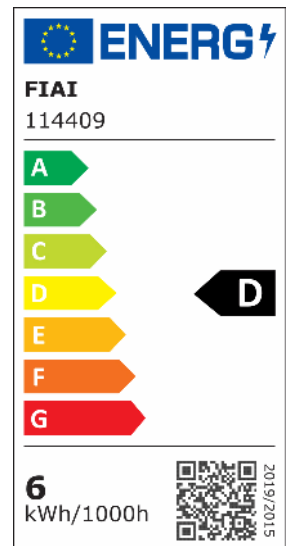

GX53 LED Leuchtmittel 30 SMD, 6 Watt, warmweiß

Artikelnummer: 114409
EAN: 9009377078248

Produktspezifikation:

Dimmbar: N
Lumen: 700 lm
Abstrahlwinkel: 120°
Bemessungsleistung: 6 W
Wirkleistung: 6 W
Scheinleistung: 7 VA
Nennspannung: 220 - 240 V AC
Farbtemperatur: 3000K
Farbwiedergabeindex: 80 CRI ra (1-8)
Schutzart: IP20
Umgebungstemperatur: -20°C - 40°C
Gehäusefarbe: silber/grau
Gehäusematerial: Aluminium
Gewicht: 100,0 g
Länge: 28,0 mm
Einbautiefe: mm
Durchmesser: 75 mm
Nutzlebensdauer L70 | B10: 25000 h
Nutzlebensdauer L70 | B50: 38000 h
Nutzlebensdauer L80 | B10: 24000 h
Nutzlebensdauer L80 | B50: 33000 h
Nutzlebensdauer L90 | B10: 21000 h
Nutzlebensdauer L90 | B50: 29000 h
Garantie in Jahren: 2