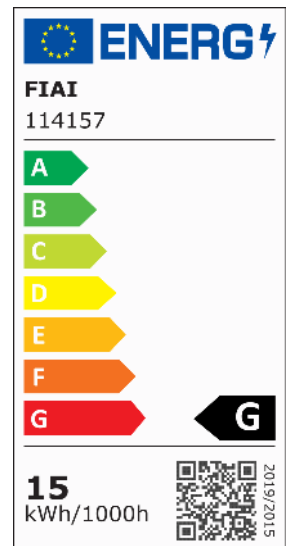

LED Aufbauleuchte LUNA 15W, weiß, indirektes Licht, warmweiß, dimmbar

Artikelnummer: 114157
EAN: 9009377073120

Produktspezifikation:

Dimmbar: Y
Dimmart: Phasen-/Abschnitt
Lumen: 600 lm
Abstrahlwinkel: 120°
Bemessungsleistung: 15 W
Wirkleistung: 15 W
Scheinleistung: 16 VA
Nennspannung: 220 - 240 V AC
Farbtemperatur: 2700K
Farbwiedergabeindex: 80 CRI ra (1-8)
Schutzart: IP20
Umgebungstemperatur: -20°C - 40°C
Gehäusefarbe: weiß
Gehäusematerial: Aluminium
Gewicht: 600,0 g
Höhe: 75,0 mm
Durchmesser: 146 mm
Nutzlebensdauer L70 | B10: 30000 h
Nutzlebensdauer L70 | B50: 45000 h
Nutzlebensdauer L80 | B10: 29000 h
Nutzlebensdauer L80 | B50: 39000 h
Nutzlebensdauer L90 | B10: 26000 h
Nutzlebensdauer L90 | B50: 35000 h
Garantie in Jahren: 2

Dimmspezifikation: Dimmrange: 20-100% der Lichtleistung mit TRIAC Dimmer | Empfehlung: Phasenabschnitt-Dimmaktor verwenden | Flickeranteil abhängig vom eingesetzten Dimm-Aktor und der Dimm-Art | Flickerfree im ungedimmten Zustand