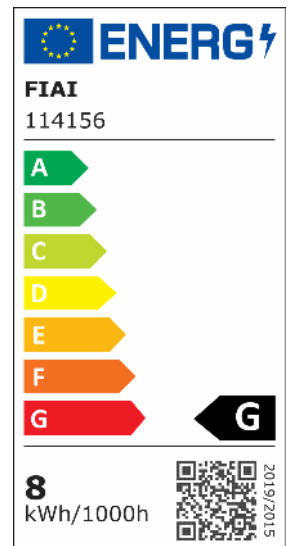

LED Aufbauleuchte LUNA 8W, weiß, indirektes Licht, warmweiß, dimmbar

Artikelnummer: 114156
EAN: 9009377073106

Produktspezifikation:

Dimmbar:	Y
Dimmart:	Phasen-/Abschnitt
Lumen:	300 lm
Abstrahlwinkel:	120°
Bemessungsleistung:	8,2 W
Wirkleistung:	8 W
Scheinleistung:	13,9 VA
Nennspannung:	220 - 240 V AC
Farbtemperatur:	2700K
Farbwiedergabeindex:	80 CRI ra (1-8)
Schutzart:	IP20
Umgebungstemperatur:	-20°C - 40°C
Gehäusefarbe:	weiß
Gehäusematerial:	Aluminium
Gewicht:	330,0 g
Höhe:	65,0 mm
Durchmesser:	106,5 mm
Nutzlebensdauer L70 B10:	30000 h
Nutzlebensdauer L70 B50:	45000 h
Nutzlebensdauer L80 B10:	29000 h
Nutzlebensdauer L80 B50:	39000 h
Nutzlebensdauer L90 B10:	26000 h
Nutzlebensdauer L90 B50:	35000 h
Garantie in Jahren:	2

Dimmspezifikation: Dimmrange: 20-100% der Lichtleistung mit TRIAC Dimmer | Empfehlung: Phasenabschnitt-Dimmaktor verwenden | Flickeranteil abhängig vom eingesetzten Dimm-Aktor und der Dimm-Art | Flickerfree im ungedimmten Zustand