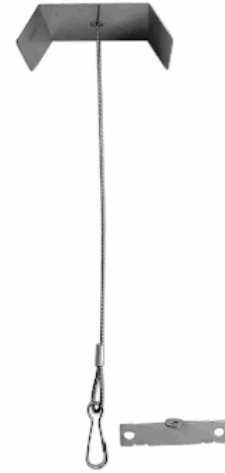

## FastFix LED Linearsystem R Sicherungsseil

**Artikelnummer:** 114079  
**EAN:** 9009377070648

### Produktspezifikation:

**Umgebungstemperatur:** 0°C - 40°C  
**Gehäusefarbe** schwarz  
**Gehäusematerial:** Stahl  
**Gewicht:** 16,0 g  
**Länge:** 1500,0 mm  
**Garantie in Jahren:** 5

**Besonderheiten:** pro Modul werden 2 Stück benötigt