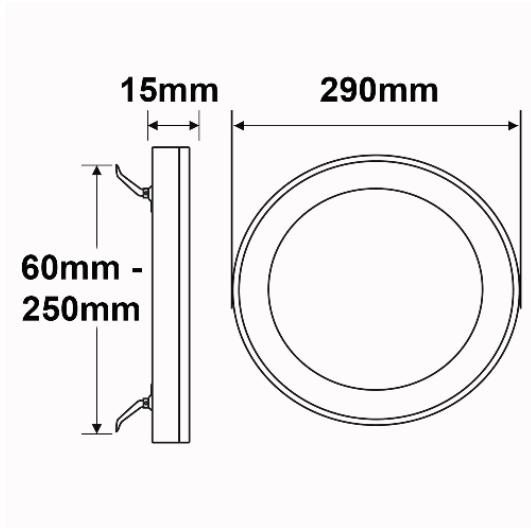

ISOLED®

CUSTOMISED LIGHT SOLUTIONS

ISOLED