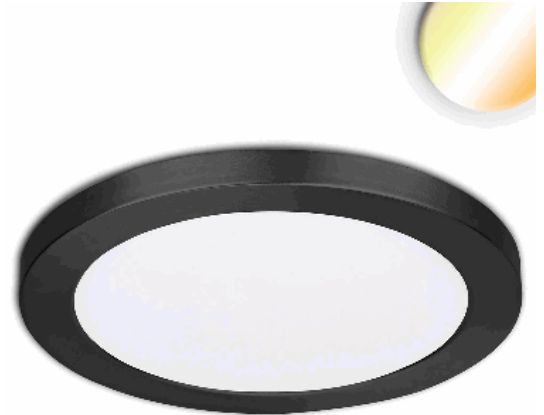

ISOLED®

CUSTOMISED LIGHT SOLUTIONS

LED Aufbau/Einbauleuchte Slim Flex, 24W, schwarz, ColorSwitch 3000 | 3500 | 4000K

Artikelnummer: 114031
EAN: 9009377069178

Produktspezifikation:

Dimmbar: N
Lumen: 2040 lm
Abstrahlwinkel: 120°
Bemessungsleistung: 24 W
Wirkleistung: 24 W
Nennspannung: 220 - 240 V AC
Farbtemperatur: 3000 K 3500K 4000K K
Farbwiedergabeindex: 80 CRI ra (1-8)
Schutzart: IP44
Umgebungstemperatur: -20°C - 40°C
Gehäusefarbe: schwarz
Gehäusematerial: Aluminium
Gewicht: 826,0 g
Höhe: 15,0 mm
Einbautiefe: 15 mm
Durchmesser: 290 mm
Lochanschnitt: 60 mm - 250 mm
Trafo Konstantstrom: 200 mA
Nutzlebensdauer L70 | B10: 25000 h
Nutzlebensdauer L70 | B50: 38000 h
Nutzlebensdauer L80 | B10: 24000 h
Nutzlebensdauer L80 | B50: 33000 h
Nutzlebensdauer L90 | B10: 21000 h
Nutzlebensdauer L90 | B50: 29000 h
Garantie in Jahren: 2

Besonderheiten: integrierter Driver, hält mittels verstellbaren Federklammern in einem variablen Lochanschnitt von mind. 55mm bis max. 250mm, bei Aufbauinstallation Montagebügel an den beiden äußersten hierfür vorgesehenen Bohrlöchern an der Decke montieren. Weiterverkabelung nicht möglich, von Leuchte zu Leuchte.