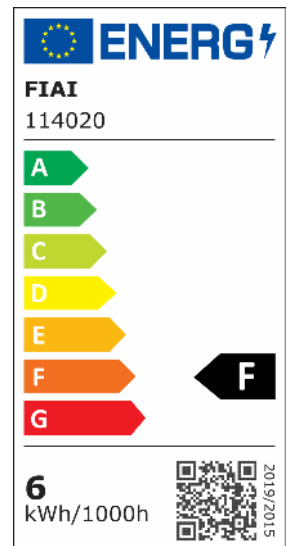

LED Aufbau/Einbauleuchte Slim Flex, 6W, weiß, ColorSwitch 3000 | 3500 | 4000K

Artikelnummer: 114020
EAN: 9009377068959

Produktspezifikation:

Dimmbar:	N
Lumen:	510 lm
Abstrahlwinkel:	120°
Bemessungsleistung:	6 W
Wirkleistung:	6 W
Nennspannung:	220 - 240 V AC
Farbtemperatur:	3000 K 3500K 4000K K
Farbwiedergabeindex:	80 CRI ra (1-8)
Schutzart:	IP44
Umgebungstemperatur:	-20°C - 40°C
Gehäusefarbe	weiß
Gehäusematerial:	Aluminium
Gewicht:	198,0 g
Höhe:	15,0 mm
Einbautiefe:	15 mm
Durchmesser:	139 mm
Lochanschnitt:	55 mm - 100 mm
Trafo Konstantstrom:	200 mA
Nutzlebensdauer L70 B10:	25000 h
Nutzlebensdauer L70 B50:	38000 h
Nutzlebensdauer L80 B10:	24000 h
Nutzlebensdauer L80 B50:	33000 h
Nutzlebensdauer L90 B10:	21000 h
Nutzlebensdauer L90 B50:	29000 h
Garantie in Jahren:	2