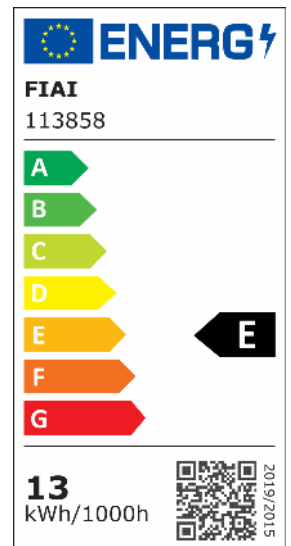

LED Einbauleuchte Raster flächenbündig schwarz 15W, neutralweiß, 1-10V dimmbar

Artikelnummer: 113858
EAN: 9009377065361

Produktspezifikation:

Dimmbar: Y
Dimmart: 1-10V
Lumen: 1300 lm
Abstrahlwinkel: 90°
Bemessungsleistung: 15 W
Wirkleistung: 13,1 W
Scheinleistung: 24 VA
Nennspannung: 220 - 240 V AC
Farbtemperatur: 4000K
Farbwiedergabeindex: 83 CRI ra (1-8)
Schutzart: IP40
Umgebungstemperatur: -20°C - 40°C
Gehäusefarbe: schwarz
Gehäusematerial: Aluminium
Gewicht: 500,0 g
Länge: 122,0 mm
Breite: 122,0 mm
Höhe: 35,0 mm
Einbautiefe: 35 mm
Lochausschnitt: 123 mm x 123 mm
Nutzlebensdauer L70 | B10: 53000 h
Nutzlebensdauer L70 | B50: 80000 h
Nutzlebensdauer L80 | B10: 51000 h
Nutzlebensdauer L80 | B50: 70000 h
Nutzlebensdauer L90 | B10: 45000 h
Nutzlebensdauer L90 | B50: 62000 h
Garantie in Jahren: 2

Dimmspezifikation: dimmbar per 1-10V DC Steuerspannung oder Drehpoti (100kO)

Für spezifische Prüfberichte, CE-Konformitätserklärungen und weitere Produktinformationen wenden Sie sich bitte an Ihren Ansprechpartner im Vertriebsinnen-/außendienst.