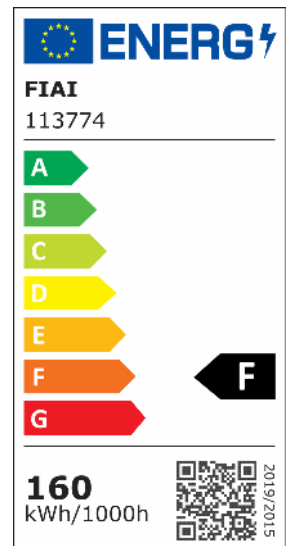

## LED Deckenleuchte, DN1000, weiß, 160W, ColorSwitch 3000 | 3500 | 4000K, dimmbar

Artikelnummer: 113774  
EAN: 9009377063466

### Produktspezifikation:

**Dimmbar:** Y  
**Dimmart:** Phasen-/Abschnitt  
**Lumen:** 12350 lm  
**Abstrahlwinkel:** 120°  
**Bemessungsleistung:** 160 W  
**Wirkleistung:** 160 W  
**Scheinleistung:** 161 VA  
**Nennspannung:** 220 - 240 V AC  
**Farbtemperatur:** 3000 K 3500K 4000K K  
**Farbwiedergabeindex:** 80 CRI ra (1-8)  
**Schutzart:** IP20  
**Umgebungstemperatur:** -20°C - 40°C  
**Gehäusefarbe:** weiß  
**Gehäusematerial:** Aluminium  
**Gewicht:** 9670,0 g  
**Höhe:** 100,0 mm  
**Durchmesser:** 1000 mm  
**Nutzlebensdauer L70 | B10:** 52000 h  
**Nutzlebensdauer L70 | B50:** 78000 h  
**Nutzlebensdauer L80 | B10:** 50000 h  
**Nutzlebensdauer L80 | B50:** 68000 h  
**Nutzlebensdauer L90 | B10:** 44000 h  
**Nutzlebensdauer L90 | B50:** 61000 h  
**Garantie in Jahren:** 5

**Dimmspezifikation:** Dimmrange: 20-100% der Lichtleistung mit TRIAC Dimmer | Empfehlung: Phasenabschnitt-Dimmaktor verwenden | Flickeranteil abhängig vom eingesetzten Dimm-Aktor und der Dimm-Art | Flickerfree im ungedimmten Zustand

**Besonderheiten:** 3000K: 10700lm 3500K: 12350lm 4000K: 11080lm

Für spezifische Prüfberichte, CE-Konformitätserklärungen und weitere Produktinformationen wenden Sie sich bitte an Ihren Ansprechpartner im Vertriebsinnen-/außendienst.