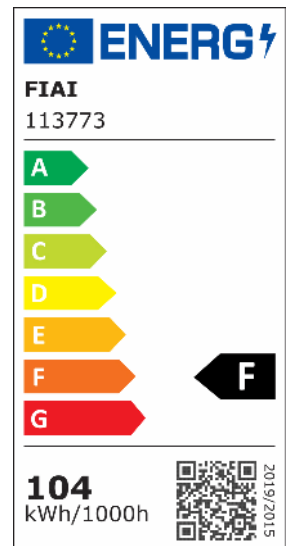

ISOLED®

CUSTOMISED LIGHT SOLUTIONS

LED Deckenleuchte, DN800, weiß, 105W, ColorSwitch 3000 | 3500 | 4000K, dimmbar

Artikelnummer: 113773
EAN: 9009377063442

Produktspezifikation:

Dimmbar: Y
Dimmart: Phasen-/Abschnitt
Lumen: 7550 lm
Abstrahlwinkel: 120°
Bemessungsleistung: 105 W
Wirkleistung: 104 W
Scheinleistung: 106 VA
Nennspannung: 220 - 240 V AC
Farbtemperatur: 3000 K 3500K 4000K K
Farbwiedergabeindex: 80 CRI ra (1-8)
Schutzart: IP20
Umgebungstemperatur: -20°C - 40°C
Gehäusefarbe: weiß
Gehäusematerial: Aluminium
Gewicht: 7780,0 g
Höhe: 100,0 mm
Durchmesser: 800 mm
Nutzlebensdauer L70 | B10: 52000 h
Nutzlebensdauer L70 | B50: 78000 h
Nutzlebensdauer L80 | B10: 50000 h
Nutzlebensdauer L80 | B50: 68000 h
Nutzlebensdauer L90 | B10: 44000 h
Nutzlebensdauer L90 | B50: 61000 h
Garantie in Jahren: 5

Dimmspezifikation: Dimmrange: 20-100% der Lichtleistung mit TRIAC Dimmer | Empfehlung: Phasenabschnitt-Dimmaktor verwenden | Flickeranteil abhängig vom eingesetzten Dimm-Aktor und der Dimm-Art | Flickerfree im ungedimmten Zustand

Besonderheiten: 3000K: 6400lm 3500K: 7550lm 4000K: 6600lm

Für spezifische Prüfberichte, CE-Konformitätserklärungen und weitere Produktinformationen wenden Sie sich bitte an Ihren Ansprechpartner im Vertriebsinnen-/außendienst.