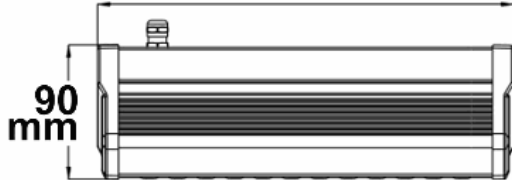

LED Fluter/Hallenleuchte LN 3x 50W, IK10, 30°x70°, IP65, 1-10V dimmbar, neutralweiß

Artikelnummer: 113748
EAN: 9009377063046

Produktspezifikation:

Dimmbar: Y
Dimmart: 1-10V
Lumen: 19200 lm
Abstrahlwinkel: 30° x 70° H+V
Bemessungsleistung: 156 W
Wirkleistung: 150 W
Nennspannung: 220 - 240 V AC
Farbtemperatur: 4000K
Farbwiedergabeindex: 80 CRI ra (1-8)
Schutzart: IP65
Umgebungstemperatur: -20°C - 40°C
Gehäusefarbe: schwarz
Gehäusematerial: Aluminium
Gewicht: 6240,0 g
Länge: 278,0 mm
Breite: 134,9 mm
Höhe: 90,0 mm
Nutzlebensdauer L70 | B10: 53000 h
Nutzlebensdauer L70 | B50: 80000 h
Nutzlebensdauer L80 | B10: 51000 h
Nutzlebensdauer L80 | B50: 70000 h
Nutzlebensdauer L90 | B10: 45000 h
Nutzlebensdauer L90 | B50: 62000 h
Garantie in Jahren: 5

Erweiterte Produktspezifikationen:

 Das dem Artikel beiliegende Manual steht auf der ISOLED® Bestellplattform zum Download bereit.

134,85 mm

278 mm

90 mm