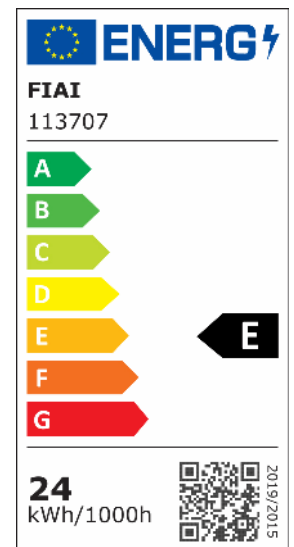

## LED Decken/Wandleuchte mit HF-Bewegungssensor 24W, weiß, IP54, ColorSwitch 3000 | 4000K

**Artikelnummer:** 113707  
**EAN:** 9009377062230

### Produktspezifikation:

**Dimmbar:** N  
**Lumen:** 2700 lm  
**Abstrahlwinkel:** 120°  
**Bemessungsleistung:** 24 W  
**Wirkleistung:** 24 W  
**Scheinleistung:** 46 VA  
**Nennspannung:** 220 - 240 V AC  
**Farbtemperatur:** 3000 K 4000K K K  
**Farbwiedergabeindex:** 83 CRI ra (1-8)  
**Schutzart:** IP54  
**Umgebungstemperatur:** -20°C - 45°C  
**Gehäusefarbe:** weiß  
**Gehäusematerial:** Aluminium  
**Gewicht:** 900,0 g  
**Höhe:** 49,0 mm  
**Einbautiefe:** mm  
**Durchmesser:** 327 mm  
**Nutzlebensdauer L70 | B10:** 30000 h  
**Nutzlebensdauer L70 | B50:** 45000 h  
**Nutzlebensdauer L80 | B10:** 29000 h  
**Nutzlebensdauer L80 | B50:** 39000 h  
**Nutzlebensdauer L90 | B10:** 26000 h  
**Nutzlebensdauer L90 | B50:** 35000 h  
**Garantie in Jahren:** 2

**Besonderheiten:** ColorSwitch mit fixer Farbwahl 3000K oder 4000K Max. Erfassungsbereich 8m.

Für spezifische Prüfberichte, CE-Konformitätserklärungen und weitere Produktinformationen wenden Sie sich bitte an Ihren Ansprechpartner im Vertriebsinnen-/außendienst.