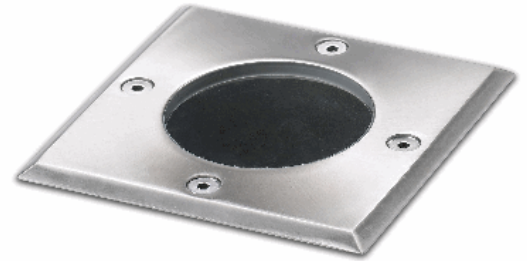

## Bodeneinbaustrahler für GU10, eckig, IP67, exkl. Leuchtmittel

**Artikelnummer:** 113300  
**EAN:** 9009377051876

### Produktspezifikation:

**Nennspannung:** 220 - 240 V AC  
**Schutzart:** IP67  
**Umgebungstemperatur:** -20°C - 50°C  
**Gehäusefarbe:** silber/grau  
**Gehäusematerial:** Aluminium  
**Gewicht:** 550,0 g  
**Länge:** 108,0 mm  
**Breite:** 108,0 mm  
**Höhe:** 120,0 mm  
**Einbautiefe:** 115 mm  
**Lochanschnitt:** 104 mm  
**Garantie in Jahren:** 2