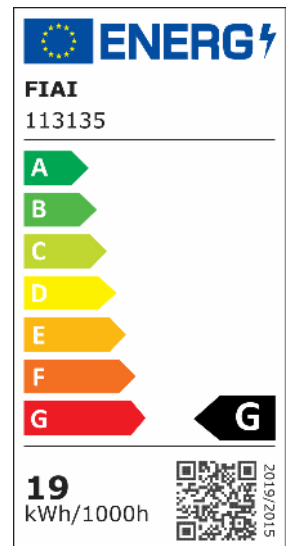

LED Aufbauleuchte LUNA 18W, weiß, indirektes Licht, neutralweiß

Artikelnummer: 113135
EAN: 9009377048432

Produktspezifikation:

Dimmbar: N
Lumen: 1050 lm
Abstrahlwinkel: 120°
Bemessungsleistung: 18,9 W
Wirkleistung: 18 W
Scheinleistung: 19,7 VA
Nennspannung: 220 - 240 V AC
Farbtemperatur: 4000K
Farbwiedergabeindex: 80 CRI ra (1-8)
Schutzart: IP20
Umgebungstemperatur: -20°C - 40°C
Gehäusefarbe: weiß
Gehäusematerial: Aluminium
Gewicht: 850,0 g
Höhe: 80,0 mm
Durchmesser: 173 mm
Nutzlebensdauer L70 | B10: 30000 h
Nutzlebensdauer L70 | B50: 45000 h
Nutzlebensdauer L80 | B10: 29000 h
Nutzlebensdauer L80 | B50: 39000 h
Nutzlebensdauer L90 | B10: 26000 h
Nutzlebensdauer L90 | B50: 35000 h
Garantie in Jahren: 2