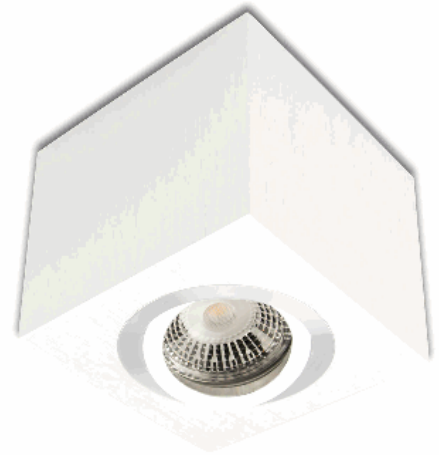

## Deckenaufbauleuchte eckig für GU10/MR16, Alu weiß, exkl. Leuchtmittel

**Artikelnummer:** 113124  
**EAN:** 9009377048302

### Produktspezifikation:

**Dimmbar:** N  
**Schutzart:** IP20  
**Umgebungstemperatur:** 0°C - 40°C  
**Gehäusefarbe:** weiß  
**Gehäusematerial:** Aluminium  
**Gewicht:** 277,0 g  
**Länge:** 95,0 mm  
**Breite:** 95,0 mm  
**Höhe:** 90,0 mm  
**Garantie in Jahren:** 2

**Besonderheiten:** Hinweis: Es liegt kein Sockel bei! Bitte wählen Sie hierzu optional unseren Art. 111121 bzw. 111818 Keramikfassung für GU10 Spots oder den Art. 111255 Keramiksockel für MR16 Spots.