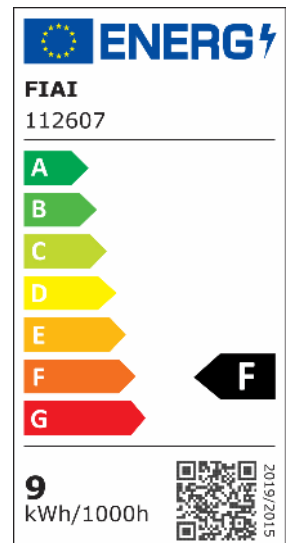

## E27 LED Birne, 8W, milky, neutralweiß, dimmbar

Artikelnummer: 112607  
EAN: 9009377037221

### Produktspezifikation:

**Dimmbar:** Y  
**Dimmart:** Phasen-/Abschnitt  
**Lumen:** 810 lm  
**Abstrahlwinkel:** 360°  
**Bemessungsleistung:** 8,9 W  
**Wirkleistung:** 8 W  
**Scheinleistung:** 11,7 VA  
**Nennspannung:** 220 - 240 V AC  
**Farbtemperatur:** 4000K  
**Farbwiedergabeindex:** 80 CRI ra (1-8)  
**Schutzart:** IP20  
**Umgebungstemperatur:** -20°C - 40°C  
**Gehäusefarbe:** weiß  
**Gehäusematerial:** Glas  
**Gewicht:** 30,0 g  
**Länge:** 100,0 mm  
**Durchmesser:** 60 mm  
**Nutzlebensdauer L70 | B10:** 52000 h  
**Nutzlebensdauer L70 | B50:** 78000 h  
**Nutzlebensdauer L80 | B10:** 50000 h  
**Nutzlebensdauer L80 | B50:** 68000 h  
**Nutzlebensdauer L90 | B10:** 44000 h  
**Nutzlebensdauer L90 | B50:** 61000 h  
**Garantie in Jahren:** 2

**Dimmspezifikation:** Dimmrange: 20-100% der Lichtleistung mit TRIAC Dimmer | Empfehlung: Phasenabschnitt-Dimmaktor verwenden | Flickeranteil abhängig vom eingesetzten Dimm-Aktor und der Dimm-Art | Flickerfree im ungedimmten Zustand