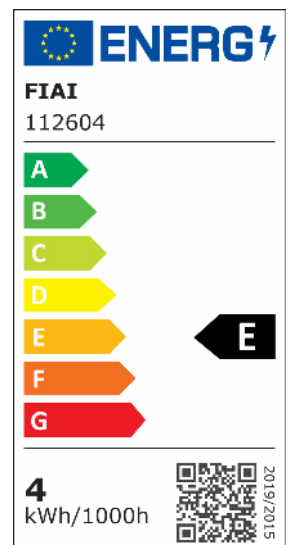

E14 LED Illu, 4W, klar, neutralweiß

Artikelnummer: 112604
EAN: 9009377037146

Produktspezifikation:

| | |
|-----------------------------------|-----------------|
| Dimmbar: | N |
| Lumen: | 450 lm |
| Abstrahlwinkel: | 220° |
| Bemessungsleistung: | 4 W |
| Wirkleistung: | 3,7 W |
| Scheinleistung: | 7,4 VA |
| Nennspannung: | 220 - 240 V AC |
| Farbtemperatur: | 3800K |
| Farbwiedergabeindex: | 80 CRI ra (1-8) |
| Schutzart: | IP20 |
| Umgebungstemperatur: | -20°C - 40°C |
| Gehäusefarbe | transparent |
| Gehäusematerial: | Glas |
| Gewicht: | 14,0 g |
| Länge: | 80,0 mm |
| Durchmesser: | 45 mm |
| Nutzlebensdauer L70 B10: | 52000 h |
| Nutzlebensdauer L70 B50: | 78000 h |
| Nutzlebensdauer L80 B10: | 50000 h |
| Nutzlebensdauer L80 B50: | 68000 h |
| Nutzlebensdauer L90 B10: | 44000 h |
| Nutzlebensdauer L90 B50: | 61000 h |
| Garantie in Jahren: | 2 |