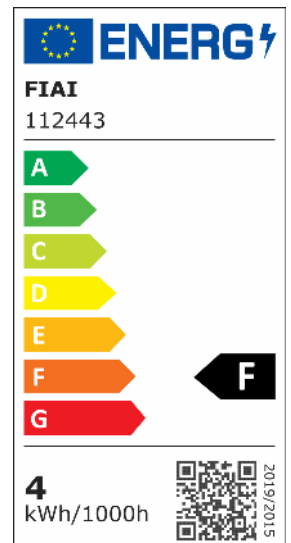

## E27 LED Illu, 4W, klar, warmweiß, dimmbar

Artikelnummer: 112443  
EAN: 9009377032516

### Produktspezifikation:

**Dimmbar:** Y  
**Dimmart:** Phasen-/Abschnitt  
**Lumen:** 350 lm  
**Abstrahlwinkel:** 360°  
**Bemessungsleistung:** 4 W  
**Wirkleistung:** 4 W  
**Scheinleistung:** 4,46 VA  
**Nennspannung:** 220 - 240 V AC  
**Farbtemperatur:** 2700K  
**Farbwiedergabeindex:** 83 CRI ra (1-8)  
**Schutzart:** IP20  
**Umgebungstemperatur:** -20°C - 40°C  
**Gehäusefarbe:** transparent  
**Gehäusematerial:** Glas  
**Gewicht:** 18,0 g  
**Länge:** 78,0 mm  
**Durchmesser:** 45 mm  
**Nutzlebensdauer L70 | B10:** 20000 h  
**Nutzlebensdauer L70 | B50:** 30000 h  
**Nutzlebensdauer L80 | B10:** 19000 h  
**Nutzlebensdauer L80 | B50:** 26000 h  
**Nutzlebensdauer L90 | B10:** 17000 h  
**Nutzlebensdauer L90 | B50:** 23000 h  
**Garantie in Jahren:** 2

**Dimmspezifikation:** Dimmrange: 20-100% der Lichtleistung mit TRIAC Dimmer | Empfehlung: Phasenabschnitt-Dimmaktor verwenden | Flickeranteil abhängig vom eingesetzten Dimm-Aktor und der Dimm-Art | Flickerfree im ungedimmten Zustand