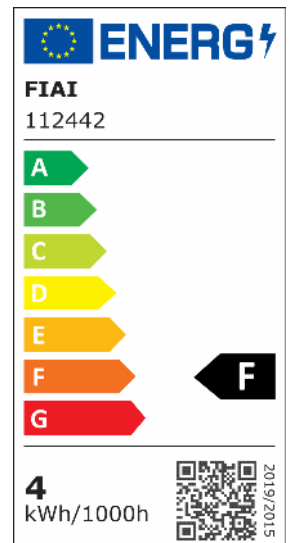

## E14 LED Illu, 4W, milky, warmweiß, dimmbar

Artikelnummer: 112442  
EAN: 9009377032493

### Produktspezifikation:

**Dimmbar:** Y  
**Dimmart:** Phasen-/Abschnitt  
**Lumen:** 320 lm  
**Abstrahlwinkel:** 360°  
**Bemessungsleistung:** 4 W  
**Wirkleistung:** 3,5 W  
**Scheinleistung:** 4 VA  
**Nennspannung:** 220 - 240 V AC  
**Farbtemperatur:** 2700K  
**Farbwiedergabeindex:** 82 CRI ra (1-8)  
**Schutzart:** IP20  
**Umgebungstemperatur:** -20°C - 40°C  
**Gehäusefarbe:** transparent  
**Gehäusematerial:** Glas  
**Gewicht:** 12,0 g  
**Länge:** 78,0 mm  
**Durchmesser:** 45 mm  
**Nutzlebensdauer L70 | B10:** 20000 h  
**Nutzlebensdauer L70 | B50:** 30000 h  
**Nutzlebensdauer L80 | B10:** 19000 h  
**Nutzlebensdauer L80 | B50:** 26000 h  
**Nutzlebensdauer L90 | B10:** 17000 h  
**Nutzlebensdauer L90 | B50:** 23000 h  
**Garantie in Jahren:** 2

**Dimmspezifikation:** Dimmrange: 20-100% der Lichtleistung mit TRIAC Dimmer | Empfehlung: Phasenabschnitt-Dimmaktor verwenden | Flickeranteil abhängig vom eingesetzten Dimm-Aktor und der Dimm-Art | Flickerfree im ungedimmten Zustand