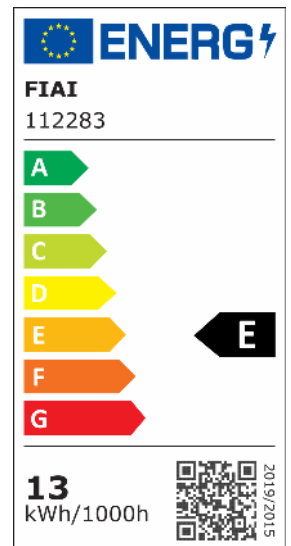

## ES111 GU10 COB Spot, 13W, 75°, neutralweiß

Artikelnummer: 112283  
EAN: 9009377027840

### Produktspezifikation:

**Dimmbar:** N  
**Lumen:** 1400 lm  
**Abstrahlwinkel:** 75°  
**Bemessungsleistung:** 13,4 W  
**Wirkleistung:** 13 W  
**Scheinleistung:** 15,3 VA  
**Nennspannung:** 220 - 240 V AC  
**Farbtemperatur:** 4200K  
**Farbwiedergabeindex:** 82 CRI ra (1-8)  
**Schutzart:** IP20  
**Umgebungstemperatur:** -20°C - 40°C  
**Gehäusefarbe:** silber/grau  
**Gehäusematerial:** Aluminium  
**Gewicht:** 238,0 g  
**Länge:** 63,5 mm  
**Einbautiefe:** mm  
**Durchmesser:** 111 mm  
**Nutzlebensdauer L70 | B10:** 25000 h  
**Nutzlebensdauer L70 | B50:** 38000 h  
**Nutzlebensdauer L80 | B10:** 24000 h  
**Nutzlebensdauer L80 | B50:** 33000 h  
**Nutzlebensdauer L90 | B10:** 21000 h  
**Nutzlebensdauer L90 | B50:** 29000 h  
**Garantie in Jahren:** 2