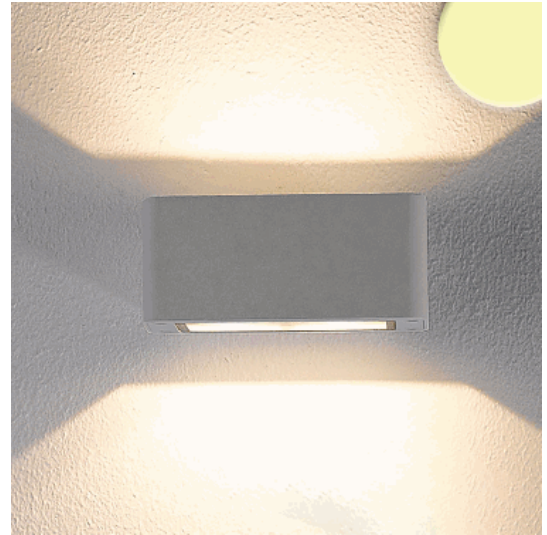

ISOLED®

CUSTOMISED LIGHT SOLUTIONS

LED Wandleuchte Up&Down 4x3W CREE, IP54, silbergrau, warmweiß

Artikelnummer: 112196
EAN: 9009377025549

Produktspezifikation:

Dimmbar: N
Lumen: 490 lm
Abstrahlwinkel: 120°
Bemessungsleistung: 12 W
Wirkleistung: 11,6 W
Scheinleistung: 13,7 VA
Nennspannung: 220 - 240 V AC
Farbtemperatur: 3000K
Farbwiedergabeindex: 80 CRI ra (1-8)
Schutzart: IP54
Umgebungstemperatur: -20°C - 65°C
Gehäusefarbe: silber/grau
Gehäusematerial: Aluminium
Gewicht: 870,0 g
Länge: 150,0 mm
Breite: 90,0 mm
Höhe: 65,0 mm
Nutzlebensdauer L70 | B10: 30000 h
Nutzlebensdauer L70 | B50: 45000 h
Nutzlebensdauer L80 | B10: 29000 h
Nutzlebensdauer L80 | B50: 39000 h
Nutzlebensdauer L90 | B10: 26000 h
Nutzlebensdauer L90 | B50: 35000 h
Garantie in Jahren: 2