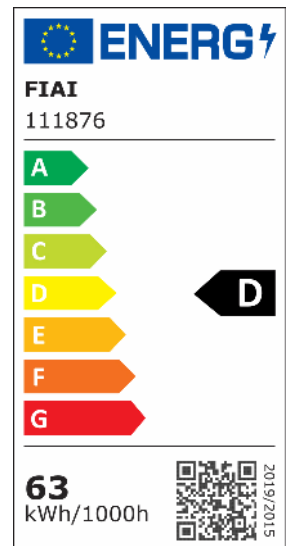

## E27/E40 Corn 66W, 360°, neutralweiß

Artikelnummer: 111876  
EAN: 9009377019104

### Produktspezifikation:

**Dimmbar:** N  
**Lumen:** 8640 lm  
**Abstrahlwinkel:** 360°  
**Bemessungsleistung:** 63,4 W  
**Wirkleistung:** 60 W  
**Scheinleistung:** 67 VA  
**Nennspannung:** 220 - 240 V AC  
**Farbtemperatur:** 4200K  
**Farbwiedergabeindex:** 80 CRI ra (1-8)  
**Schutzart:** IP40  
**Umgebungstemperatur:** -20°C - 40°C  
**Gehäusefarbe:** weiß  
**Gehäusematerial:** Aluminium  
**Gewicht:** 570,0 g  
**Länge:** 285,0 mm  
**Durchmesser:** 90 mm  
**Nutzlebensdauer L70 | B10:** 35000 h  
**Nutzlebensdauer L70 | B50:** 53000 h  
**Nutzlebensdauer L80 | B10:** 34000 h  
**Nutzlebensdauer L80 | B50:** 46000 h  
**Nutzlebensdauer L90 | B10:** 30000 h  
**Nutzlebensdauer L90 | B50:** 41000 h  
**Garantie in Jahren:** 2