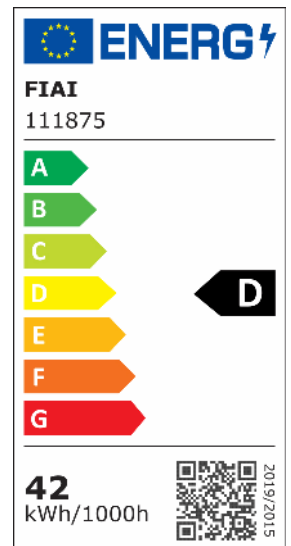

E27/E40 Corn 44W, 360°, neutralweiß

Artikelnummer: 111875
EAN: 9009377019081

Produktspezifikation:

Dimmbar: N
Lumen: 5780 lm
Abstrahlwinkel: 360°
Bemessungsleistung: 42 W
Wirkleistung: 40 W
Scheinleistung: 40 VA
Nennspannung: 220 - 240 V AC
Farbtemperatur: 4200K
Farbwiedergabeindex: 80 CRI ra (1-8)
Schutzart: IP40
Umgebungstemperatur: -20°C - 40°C
Gehäusefarbe: weiß
Gehäusematerial: Aluminium
Gewicht: 490,0 g
Länge: 235,0 mm
Durchmesser: 90 mm
Nutzlebensdauer L70 | B10: 35000 h
Nutzlebensdauer L70 | B50: 53000 h
Nutzlebensdauer L80 | B10: 34000 h
Nutzlebensdauer L80 | B50: 46000 h
Nutzlebensdauer L90 | B10: 30000 h
Nutzlebensdauer L90 | B50: 41000 h
Garantie in Jahren: 2

Besonderheiten: E27 Sockel, inkl. Adapter von E27 auf E40. Wie bei allen LED-Leuchtmitteln, muss eine Luftzirkulation in jenem Ausmaß gegeben sein, welche die Umgebungstemperaturen innerhalb der zulässigen Werte hält! Ein gegebenenfalls vorhandenes Vorschaltgerät muss entfernt bzw. überbrückt werden!