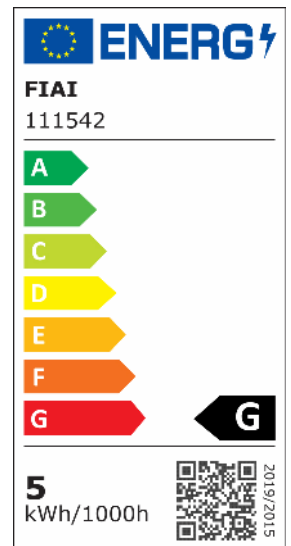

GU10 LED Strahler 5,5W COB, 38°, warmweiß, dimmbar

Artikelnummer: 111542
EAN: 9009377014314

Produktspezifikation:

Dimmbar: Y
Dimmart: Phasen-/Abschnitt
Lumen: 330 lm
Abstrahlwinkel: 38°
Bemessungsleistung: 5,5 W
Wirkleistung: 5,4 W
Scheinleistung: 5,8 VA
Nennspannung: 220 - 240 V AC
Farbtemperatur: 2700K
Farbwiedergabeindex: 82 CRI ra (1-8)
Schutzart: IP20
Umgebungstemperatur: -20°C - 40°C
Gehäusefarbe: silber/grau
Gehäusematerial: Aluminium
Gewicht: 58,0 g
Länge: 62,0 mm
Einbautiefe: mm
Durchmesser: 49,5 mm
Nutzlebensdauer L70 | B10: 52000 h
Nutzlebensdauer L70 | B50: 78000 h
Nutzlebensdauer L80 | B10: 50000 h
Nutzlebensdauer L80 | B50: 68000 h
Nutzlebensdauer L90 | B10: 44000 h
Nutzlebensdauer L90 | B50: 61000 h
Garantie in Jahren: 2

Dimmspezifikation: Dimmrange: 30-100% der Lichtleistung mit TRIAC Dimmer | Empfehlung: Phasenabschnitt-Dimmaktor verwenden | Flickeranteil abhängig vom eingesetzten Dimm-Aktor und der Dimm-Art | Flickerfree im ungedimmten Zustand