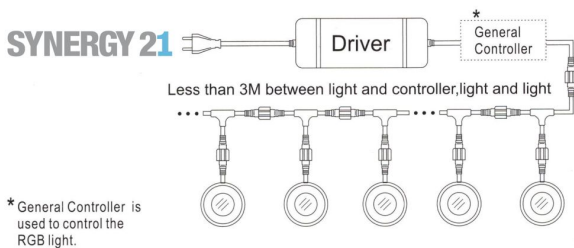

Synergy 21 LED Bodeneinbaustrahler ARGOS rund in- G-B IP67 RGB

Voltage: DC 12V
Leistung: 0,3W
LED Lichtfarbe: RGB
LED: 1 Stück SMD5050
Abdeckung: gehärtetes Glas, belastbar bis 100Kg
Material: 304/316 Edelstahl
Schutzklasse: IP67
Größe: Ø 28mm, Höhe 28mm
Einbaumaß: Ø 22mm
Gewicht: 100g
Anschlusskabel: AWG22(4-polig) mit IP67 Stecker