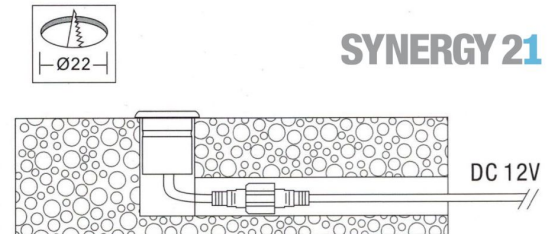

Synergy 21 LED Bodeneinbaustrahler ARGOS rund in- G-B IP67 RGB

Voltage: DC 12V
Leistung: 0,3W
LED Lichtfarbe: RGB
LED: 1 Stück SMD5050
Abdeckung: gehärtetes Glas, belastbar bis 100Kg
Material: 304/316 Edelstahl
Schutzklasse: IP67
Größe: Ø 28mm, Höhe 28mm
Einbaumaß: Ø 22mm
Gewicht: 100g
Anschlusskabel: AWG22(4-polig) mit IP67 Stecker