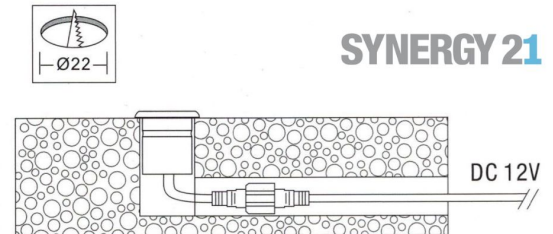

Synergy 21 LED Bodeneinbaustrahler ARGOS rund in- G-B IP67 ww

Voltage: DC 12V
Leistung: 0,3W
LED Lichtfarbe: ww 3000K \pm 150
LED: 3 Stück SMD3528
Abdeckung: gehärtetes Glas, belastbar bis 100Kg
Material: 304/316 Edelstahl
Schutzklasse: IP67
Größe: \varnothing 28mm, Höhe 28mm
Einbaumaß: \varnothing 22mm
Gewicht: 90g
Anschlusskabel: AWG22(2-polig) mit IP67 Stecker

* General Controller is used to control the RGB light.

Zubehör

Art.-Nr.	Name
109469	Synergy 21 LED Bodeneinbaustrahler ARGOS zub T-Stück IP67
109460	Synergy 21 LED Bodeneinbaustrahler ARGOS zub Dämmerungssensor IP67
109461	Synergy 21 LED Bodeneinbaustrahler ARGOS zub Verlängerungskabel IP67 1m
109462	Synergy 21 LED Bodeneinbaustrahler ARGOS zub Verlängerungskabel IP67 2m
109463	Synergy 21 LED Bodeneinbaustrahler ARGOS zub Verlängerungskabel IP67 3m
109471	Synergy 21 LED Bodeneinbaustrahler ARGOS zub Verteiler-Dose IP67
109467	Synergy 21 LED Bodeneinbaustrahler ARGOS zub Verteilerkabel IP67