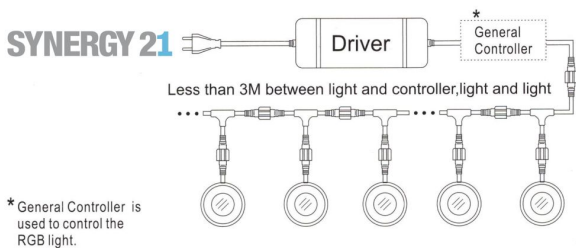

Synergy 21 LED Bodeneinbaustrahler ARGOS rund in- G-B IP67 ww

Voltage: DC 12V
Leistung: 0,3W
LED Lichtfarbe: ww 3000K \pm 150
LED: 3 Stück SMD3528
Abdeckung: gehärtetes Glas, belastbar bis 100Kg
Material: 304/316 Edelstahl
Schutzklasse: IP67
Größe: \varnothing 28mm, Höhe 28mm
Einbaumaß: \varnothing 22mm
Gewicht: 90g
Anschlusskabel: AWG22(2-polig) mit IP67 Stecker

* General Controller is used to control the RGB light.

Zubehör

Art.-Nr.	Name
109469	Synergy 21 LED Bodeneinbaustrahler ARGOS zub T-Stück IP67
109460	Synergy 21 LED Bodeneinbaustrahler ARGOS zub Dämmerungssensor IP67
109461	Synergy 21 LED Bodeneinbaustrahler ARGOS zub Verlängerungskabel IP67 1m
109462	Synergy 21 LED Bodeneinbaustrahler ARGOS zub Verlängerungskabel IP67 2m
109463	Synergy 21 LED Bodeneinbaustrahler ARGOS zub Verlängerungskabel IP67 3m
109471	Synergy 21 LED Bodeneinbaustrahler ARGOS zub Verteiler-Dose IP67
109467	Synergy 21 LED Bodeneinbaustrahler ARGOS zub Verteilerkabel IP67