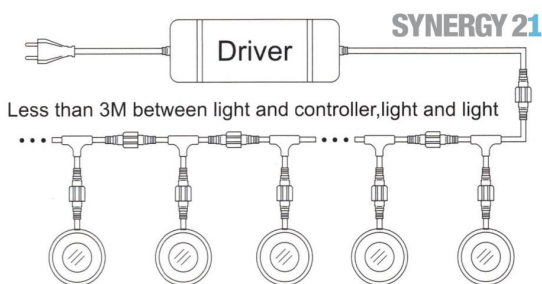

## Synergy 21 LED Bodeneinbaustrahler ARGOS rund in- G-A IP67 ww

Voltage: DC 12V  
Leistung: 0,3W  
LED Lichtfarbe: ww 3000K  
LED: 1 Stück SMD2835  
Abdeckung: gehärtetes Glas, belastbar bis 100Kg  
Material: Aluminium  
Schutzklasse: IP67  
Größe: Ø 24mm, Höhe 38,5mm  
Einbaumaß: Ø 18mm  
Gewicht: 50g  
Anschlusskabel: AWG22(2-polig) mit IP67 Stecker