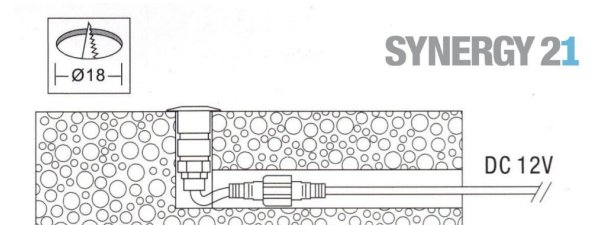

## Synergy 21 LED Bodeneinbaustrahler ARGOS rund in- G-A IP67 ww

Voltage: DC 12V  
Leistung: 0,3W  
LED Lichtfarbe: ww 3000K  
LED: 1 Stück SMD2835  
Abdeckung: gehärtetes Glas, belastbar bis 100Kg  
Material: Aluminium  
Schutzklasse: IP67  
Größe: Ø 24mm, Höhe 38,5mm  
Einbaumaß: Ø 18mm  
Gewicht: 50g  
Anschlusskabel: AWG22(2-polig) mit IP67 Stecker