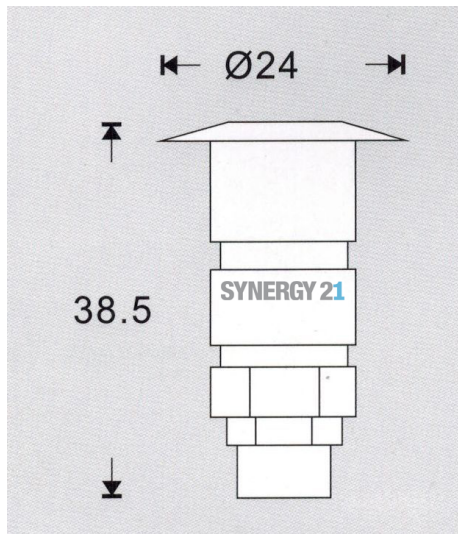

## Synergy 21 LED Bodeneinbaustrahler ARGOS rund in- G-A IP67 ww

Voltage: DC 12V  
Leistung: 0,3W  
LED Lichtfarbe: ww 3000K  
LED: 1 Stück SMD2835  
Abdeckung: gehärtetes Glas, belastbar bis 100Kg  
Material: Aluminium  
Schutzklasse: IP67  
Größe: Ø 24mm, Höhe 38,5mm  
Einbaumaß: Ø 18mm  
Gewicht: 50g  
Anschlusskabel: AWG22(2-polig) mit IP67 Stecker

## Zubehör

Art.-Nr.	Name
109469	Synergy 21 LED Bodeneinbaustrahler ARGOS zub T-Stück IP67
109460	Synergy 21 LED Bodeneinbaustrahler ARGOS zub Dämmerungssensor IP67
109461	Synergy 21 LED Bodeneinbaustrahler ARGOS zub Verlängerungskabel IP67 1m
109462	Synergy 21 LED Bodeneinbaustrahler ARGOS zub Verlängerungskabel IP67 2m
109463	Synergy 21 LED Bodeneinbaustrahler ARGOS zub Verlängerungskabel IP67 3m
109471	Synergy 21 LED Bodeneinbaustrahler ARGOS zub Verteiler-Dose IP67
109467	Synergy 21 LED Bodeneinbaustrahler ARGOS zub Verteilerkabel IP67