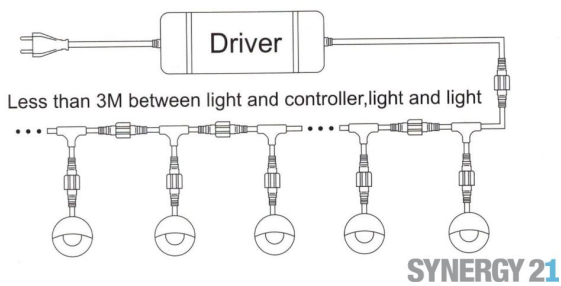

## Synergy 21 LED Bodeneinbaustrahler ARGOS rund in- G IP65 cw 90°

Voltage: DC 12V  
Leistung: 0,6W  
LED Lichtfarbe: cw 6000K  $\pm$ 150  
LED: 1 Stück SMD2835  
Abdeckung: gehärtetes Glas, belastbar bis 100Kg  
Material: Aluminium  
Schutzklasse: IP65  
Größe:  $\varnothing$  26mm, Höhe 41mm  
Einbaumaß:  $\varnothing$  18mm  
Gewicht: 50g  
Anschlusskabel: AWG22(2-polig) mit IP65 Stecker