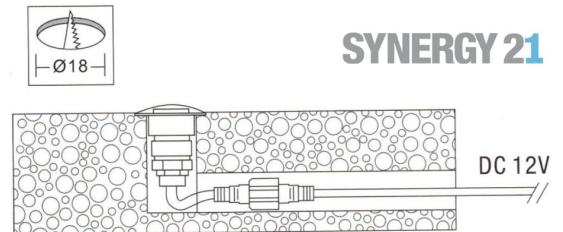

## Synergy 21 LED Bodeneinbaustrahler ARGOS rund in- G IP65 cw 90°

Voltage: DC 12V  
Leistung: 0,6W  
LED Lichtfarbe: cw 6000K  $\pm$ 150  
LED: 1 Stück SMD2835  
Abdeckung: gehärtetes Glas, belastbar bis 100Kg  
Material: Aluminium  
Schutzklasse: IP65  
Größe:  $\varnothing$  26mm, Höhe 41mm  
Einbaumaß:  $\varnothing$  18mm  
Gewicht: 50g  
Anschlusskabel: AWG22(2-polig) mit IP65 Stecker