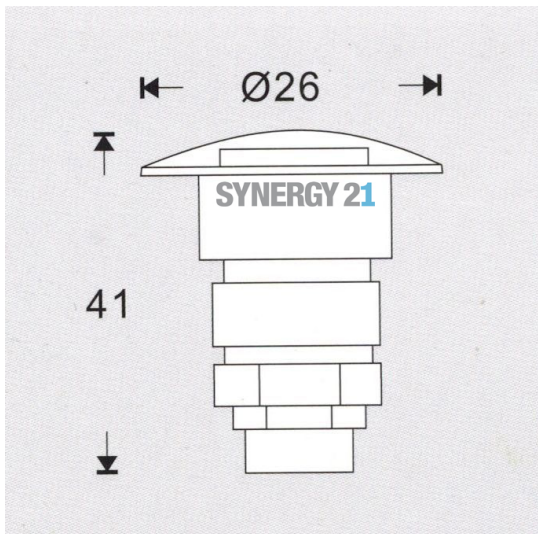

## Synergy 21 LED Bodeneinbaustrahler ARGOS rund in- G IP65 cw 90°

Voltage: DC 12V  
Leistung: 0,6W  
LED Lichtfarbe: cw 6000K  $\pm$ 150  
LED: 1 Stück SMD2835  
Abdeckung: gehärtetes Glas, belastbar bis 100Kg  
Material: Aluminium  
Schutzklasse: IP65  
Größe:  $\varnothing$  26mm, Höhe 41mm  
Einbaumaß:  $\varnothing$  18mm  
Gewicht: 50g  
Anschlusskabel: AWG22(2-polig) mit IP65 Stecker