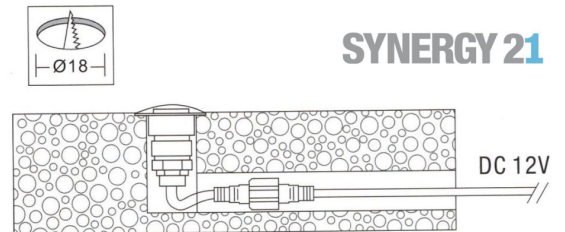

Synergy 21 LED Bodeneinbaustrahler ARGOS rund in- G IP65 ww 90°

Voltage: DC 12V
Leistung: 0,6W
LED Lichtfarbe: ww 3000K ±150
LED: 1 Stück SMD2835
Abdeckung: gehärtetes Glas, belastbar bis 100Kg
Material: Aluminium
Schutzklasse: IP65
Größe: Ø 26mm, Höhe 41mm
Einbaumaß: Ø 18mm
Gewicht: 50g
Anschlusskabel: AWG22(2-polig) mit IP65 Stecker