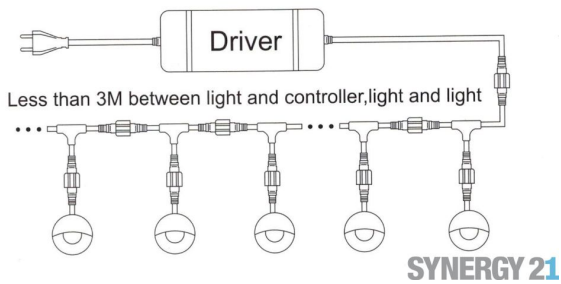

Synergy 21 LED Bodeneinbaustrahler ARGOS rund in- G IP65 ww 90°

Voltage: DC 12V
Leistung: 0,6W
LED Lichtfarbe: ww 3000K ±150
LED: 1 Stück SMD2835
Abdeckung: gehärtetes Glas, belastbar bis 100Kg
Material: Aluminium
Schutzklasse: IP65
Größe: Ø 26mm, Höhe 41mm
Einbaumaß: Ø 18mm
Gewicht: 50g
Anschlusskabel: AWG22(2-polig) mit IP65 Stecker