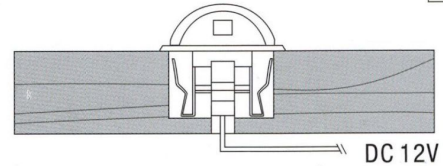

SYNERGY 21

SYNERGY 21

* General Controller is used to control the RGB light.