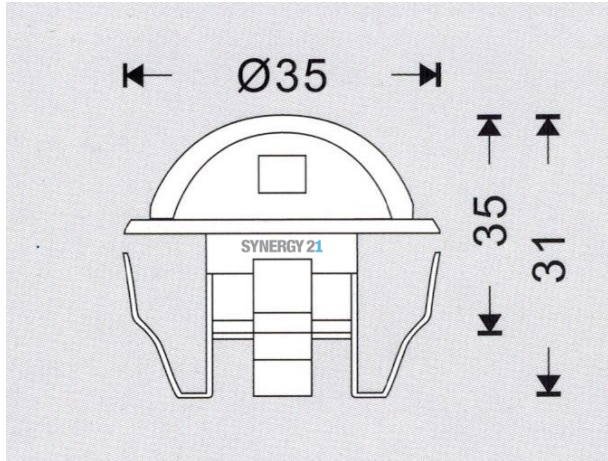

Synergy 21 LED Bodeneinbaustrahler ARGOS rund minimax IP65 ww 90°

Voltage: DC 12V
Leistung: 0,4W
LED Lichtfarbe: ww, 3000K ±150
LED: 1 Stück SMD5050
Abdeckung: gehärtetes Glas, belastbar bis 100Kg
Material: Zink Legierungen
Schutzklasse: IP65
Größe: Ø 35mm, Höhe 31mm
Einbaumaß: Ø 24mm
Gewicht: 50g
Anschlusskabel: AWG22(2-polig) mit IP65 Stecker