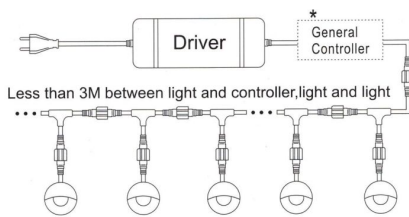

Synergy 21 LED Bodeneinbaustrahler ARGOS rund minimax IP65 ww 90°

Voltage: DC 12V
Leistung: 0,4W
LED Lichtfarbe: ww, 3000K ±150
LED: 1 Stück SMD5050
Abdeckung: gehärtetes Glas, belastbar bis 100Kg
Material: Zink Legierungen
Schutzklasse: IP65
Größe: Ø 35mm, Höhe 31mm
Einbaumaß: Ø 24mm
Gewicht: 50g
Anschlusskabel: AWG22(2-polig) mit IP65 Stecker

SYNERGY 21

SYNERGY 21

* General Controller is used to control the RGB light.

Zubehör

Art.-Nr.	Name
109469	Synergy 21 LED Bodeneinbaustrahler ARGOS zub T-Stück IP67
109460	Synergy 21 LED Bodeneinbaustrahler ARGOS zub Dämmerungssensor IP67
109461	Synergy 21 LED Bodeneinbaustrahler ARGOS zub Verlängerungskabel IP67 1m
109462	Synergy 21 LED Bodeneinbaustrahler ARGOS zub Verlängerungskabel IP67 2m
109463	Synergy 21 LED Bodeneinbaustrahler ARGOS zub Verlängerungskabel IP67 3m
109471	Synergy 21 LED Bodeneinbaustrahler ARGOS zub Verteiler-Dose IP67
109467	Synergy 21 LED Bodeneinbaustrahler ARGOS zub Verteilerkabel IP67
109473	Synergy 21 LED Bodeneinbaustrahler ARGOS zub Endkappe IP67
109458	Synergy 21 LED Bodeneinbaustrahler ARGOS zub Netzteil 12V / 30W IP67
109456	Synergy 21 LED Bodeneinbaustrahler ARGOS zub Netzteil 12V / 3W IP67
109457	Synergy 21 LED Bodeneinbaustrahler ARGOS zub Netzteil 12V / 8W IP67