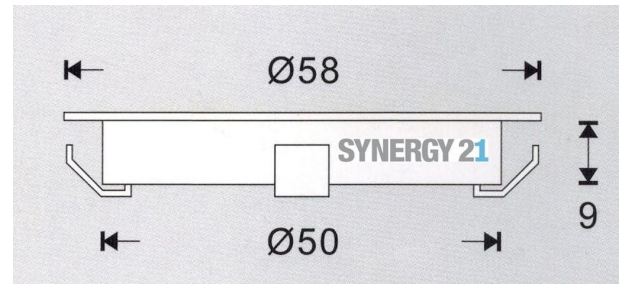

Synergy 21 Bodeneinbaustrahler ARGOS rund IP67 ww

Voltage: DC 12V
Leistung: 0,5W
LED Lichtfarbe: ww, 3000K ±150
LED: 6 Stück SMD3350
Abdeckung: gehärtetes Glas, belastbar bis 100Kg
Material: 304/316 Edelstahl
Schutzklasse: IP67
Größe: Ø 58mm, Höhe 9mm
Einbaumaß: Ø 51mm
Gewicht: 50g
Anschlusskabel: AWG22(2-polig) mit IP67 Stecker

* General Controller is used to control the RGB light.

SYNERGY 21

Outdoor Installation

Zubehör

Art.-Nr.	Name
109469	Synergy 21 LED Bodeneinbaustrahler ARGOS zub T-Stück IP67
109460	Synergy 21 LED Bodeneinbaustrahler ARGOS zub Dämmerungssensor IP67
109461	Synergy 21 LED Bodeneinbaustrahler ARGOS zub Verlängerungskabel IP67 1m
109462	Synergy 21 LED Bodeneinbaustrahler ARGOS zub Verlängerungskabel IP67 2m
109463	Synergy 21 LED Bodeneinbaustrahler ARGOS zub Verlängerungskabel IP67 3m
109471	Synergy 21 LED Bodeneinbaustrahler ARGOS zub Verteiler-Dose IP67
109467	Synergy 21 LED Bodeneinbaustrahler ARGOS zub Verteilerkabel IP67