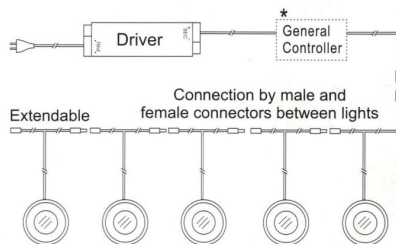

Synergy 21 Bodeneinbaustrahler ARGOS rund IP67 ww

Voltage: DC 12V
Leistung: 0,5W
LED Lichtfarbe: ww, 3000K ±150
LED: 6 Stück SMD3350
Abdeckung: gehärtetes Glas, belastbar bis 100Kg
Material: 304/316 Edelstahl
Schutzklasse: IP67
Größe: Ø 58mm, Höhe 9mm
Einbaumaß: Ø 51mm
Gewicht: 50g
Anschlusskabel: AWG22(2-polig) mit IP67 Stecker

* General Controller is used to control the RGB light.

SYNERGY 21

Outdoor Installation

Zubehör

Art.-Nr.	Name
109469	Synergy 21 LED Bodeneinbaustrahler ARGOS zub T-Stück IP67
109460	Synergy 21 LED Bodeneinbaustrahler ARGOS zub Dämmerungssensor IP67
109461	Synergy 21 LED Bodeneinbaustrahler ARGOS zub Verlängerungskabel IP67 1m
109462	Synergy 21 LED Bodeneinbaustrahler ARGOS zub Verlängerungskabel IP67 2m
109463	Synergy 21 LED Bodeneinbaustrahler ARGOS zub Verlängerungskabel IP67 3m
109471	Synergy 21 LED Bodeneinbaustrahler ARGOS zub Verteiler-Dose IP67
109467	Synergy 21 LED Bodeneinbaustrahler ARGOS zub Verteilerkabel IP67