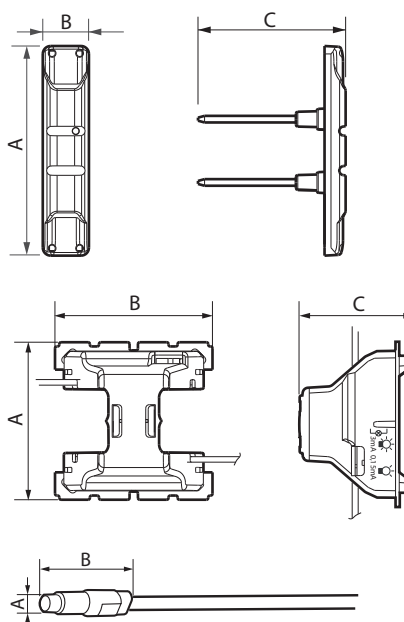

3. DIMENSIONS (mm)

Cat. Nos	A	B	C
0 676 85/86/87/88	31,7	7	22,4
0 676 70	45,15	45,05	30,5
6 650 90/91	36,5	17,25	9,7
0 676 64	6,8	25,25	-

4. CONNECTION

Cat. Nos	Type of connection
0 676 85/86/87/88	With pins
0 676 70	2-wires connection
0 676 64	2-wires connection
6 650 90/91	2-wires connection