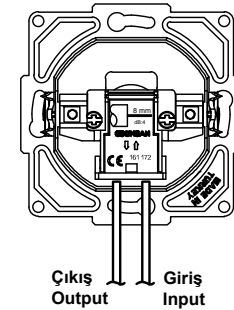

MODERNA

TEKLİ UYDU SAT PRİZ (F KONNEKTÖR) KULLANIM KILAVUZU / USER'S MANUAL FOR SINGLE-GANG SAT SOCKET (F CONNEKTOR)

Ürün Boyutları / Product Dimensions

Bağlantı Şeması / Wiring Diagram

Ürün Montajı / Product Assembly

- Kablo bağlantıları bağlantı şemasına göre yapılır.
Cable connections are made according to the wiring diagram.
- Modül montaj yapılacak kasa içerisine yerleştirilip ve tırnak vidaları ile sıkıştırılarak sabitlenir.
The module is inserted into the enclosure and fixed by tightening with claw screws.
- Kapak çerçeveye takılır.
The cover is assembled to frame.
- Çerçeve şasenin üzerine konumlandırılır ve baskı uygulanarak sabitlenir.
The frame is positioned on the chassis and fixed by applying a pushing pressure.