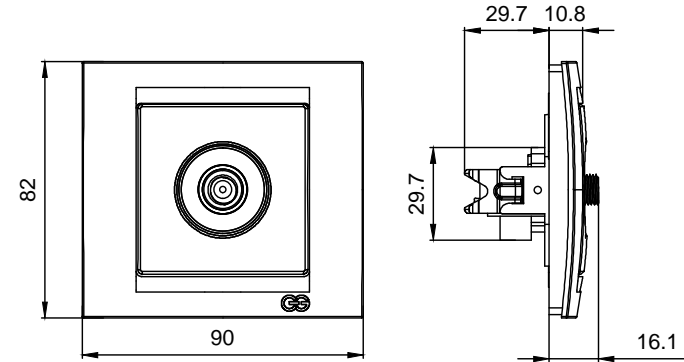

Ürün Boyutları / Product Dimensions