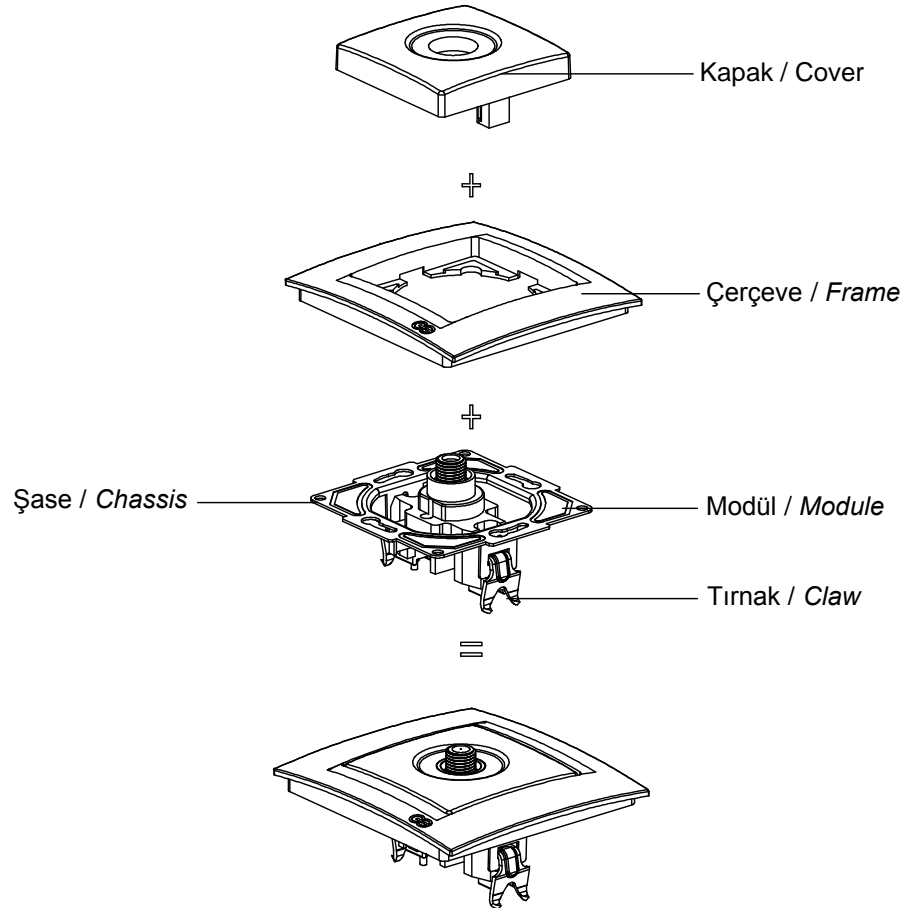

MODERNA

TEKLİ UYDU SAT PRİZ (F KONNEKTÖR) KULLANIM KILAVUZU / USER'S MANUAL FOR SINGLE-GANG SAT SOCKET (F CONNEKTOR)

Ürün Boyutları / Product Dimensions

Bağlantı Şeması / Wiring Diagram

Ürün Montajı / Product Assembly

- Kablo bağlantıları bağlantı şemasına göre yapılır.
Cable connections are made according to the wiring diagram.
- Modül montaj yapılacak kasa içerisine yerleştirilip ve tırnak vidaları ile sıkıştırılarak sabitlenir.
The module is inserted into the enclosure and fixed by tightening with claw screws.
- Kapak çerçeveye takılır.
The cover is assembled to frame.
- Çerçeve şasenin üzerine konumlandırılır ve baskı uygulanarak sabitlenir.
The frame is positioned on the chassis and fixed by applying a pushing pressure.