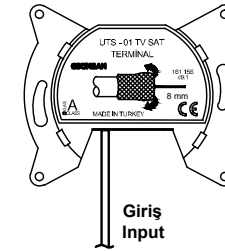

MODERNA

UYDU SAT+TV PRİZ SONLU KULLANIM KILAVUZU / USER'S MANUAL FOR SATELLITE SAT+TV SOCKET TERMINAL

Ürün Boyutları / Product Dimensions

Bağlantı Şeması / Wiring Diagram

Ürün Montajı / Product Assembly

- Kablo bağlantıları bağlantı şemasına göre yapılır.
Cable connections are made according to the wiring diagram.
- Modül montaj yapılacak kasa içerisine yerleştirilip ve tırnak vidaları ile sıkıştırılarak sabitlenir.
The module is inserted into the enclosure and fixed by tightening with claw screws.
- Kapak çerçeveye takılır.
The cover is assembled to frame.
- Çerçeve modülünün üzerine konumlandırılır ve göbek vidası ile sıkılarak montaj tamamlanır.
The frame is placed on the module and the assembly is completed by screwing the hub screw.