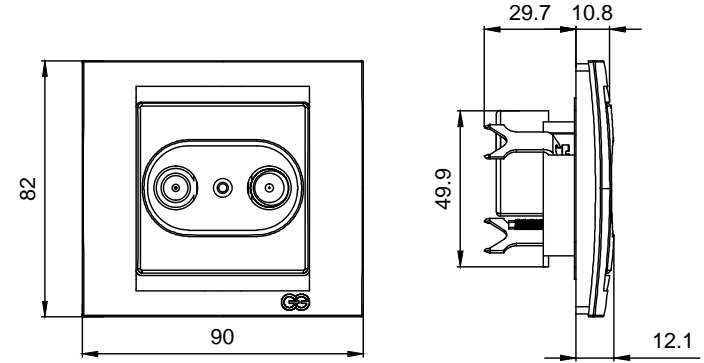

MODERNA

UYDU SAT+TV PRİZ SONLU KULLANIM KILAVUZU / USER'S MANUAL FOR SATELLITE SAT+TV SOCKET TERMINAL

Ürün Boyutları / Product Dimensions

Bağlantı Şeması / Wiring Diagram

Ürün Montajı / Product Assembly

- Kablo bağlantıları bağlantı şemasına göre yapılır.
Cable connections are made according to the wiring diagram.
- Modül montaj yapılacak kasa içerisine yerleştirilip ve tırnak vidaları ile sıkıştırılarak sabitlenir.
The module is inserted into the enclosure and fixed by tightening with claw screws.
- Kapak çerçeveye takılır.
The cover is assembled to frame.
- Çerçeve modülünün üzerine konumlandırılır ve göbek vidası ile sıkılarak montaj tamamlanır.
The frame is placed on the module and the assembly is completed by screwing the hub screw.