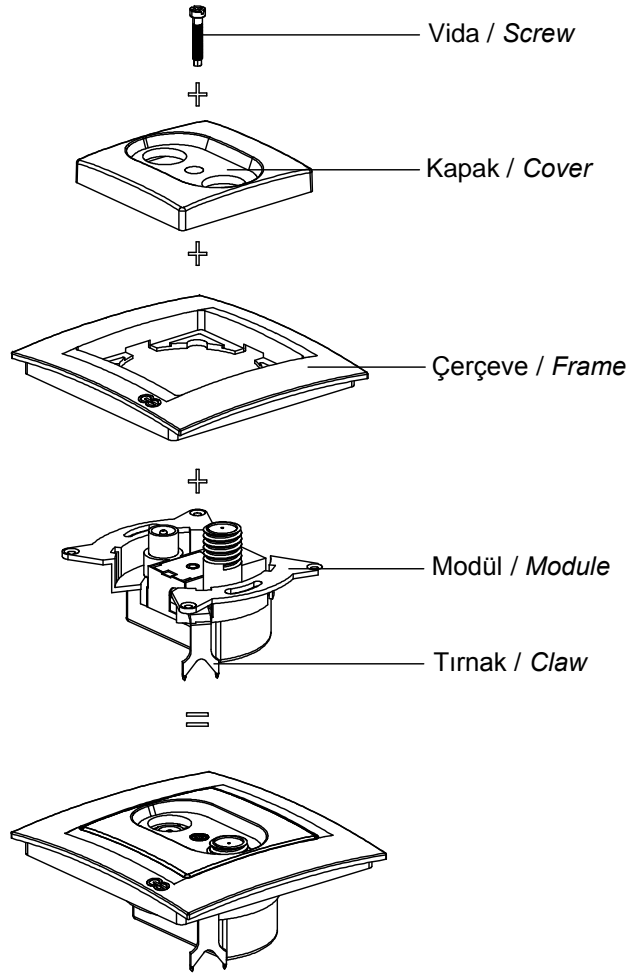

MODERNA

UYDU SAT+TV PRİZ SONLU KULLANIM KILAVUZU / USER'S MANUAL FOR SATELLITE SAT+TV SOCKET TERMINAL

Ürün Boyutları / Product Dimensions

Bağlantı Şeması / Wiring Diagram

Ürün Montajı / Product Assembly

- Kablo bağlantıları bağlantı şemasına göre yapılır.
Cable connections are made according to the wiring diagram.
- Modül montaj yapılacak kasa içerisine yerleştirilip ve tırnak vidaları ile sıkıştırılarak sabitlenir.
The module is inserted into the enclosure and fixed by tightening with claw screws.
- Kapak çerçeveye takılır.
The cover is assembled to frame.
- Çerçeve modülünün üzerine konumlandırılır ve göbek vidası ile sıkılarak montaj tamamlanır.
The frame is placed on the module and the assembly is completed by screwing the hub screw.