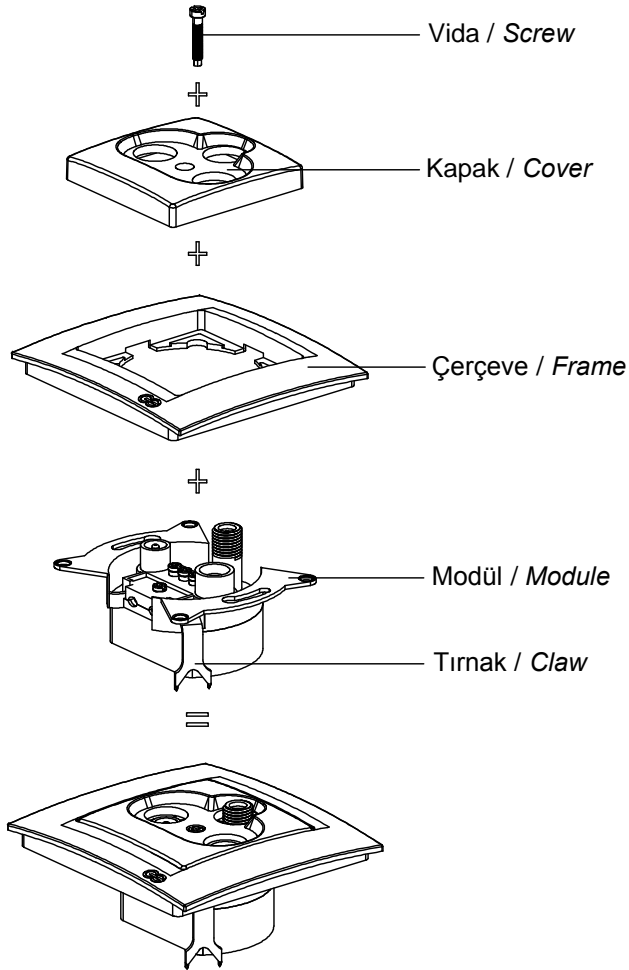

MODERNA

UYDU PRİZ SONLU (SAT-TV-RADYO) KULLANIM KILAVUZU / USER'S MANUAL FOR SATELLITE SOCKET TERMINAL (SAT-TV-RADIO)

Ürün Boyutları / Product Dimensions

Bağlantı Şeması / Wiring Diagram

Ürün Montajı / Product Assembly

- Kablo bağlantıları bağlantı şemasına göre yapılır.
Cable connections are made according to the wiring diagram.
- Modül montaj yapılacak kasa içerisine yerleştirilip ve tırnak vidaları ile sıkıştırılarak sabitlenir.
The module is inserted into the enclosure and fixed by tightening with claw screws.
- Kapak çerçeveye takılır.
The cover is assembled to frame.
- Çerçeve modülünün üzerine konumlandırılır ve göbek vidası ile sıkılarak montaj tamamlanır.
The frame is placed on the module and the assembly is completed by screwing the hub screw.