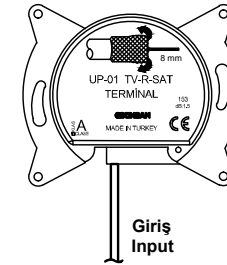

MODERNA

UYDU PRİZ SONLU (SAT-TV-RADYO) KULLANIM KILAVUZU / USER'S MANUAL FOR SATELLITE SOCKET TERMINAL (SAT-TV-RADIO)

Ürün Boyutları / Product Dimensions

Bağlantı Şeması / Wiring Diagram

Ürün Montajı / Product Assembly

- Kablo bağlantıları bağlantı şemasına göre yapılır.
Cable connections are made according to the wiring diagram.
- Modül montaj yapılacak kasa içerisine yerleştirilip ve tırnak vidaları ile sıkıştırılarak sabitlenir.
The module is inserted into the enclosure and fixed by tightening with claw screws.
- Kapak çerçeveye takılır.
The cover is assembled to frame.
- Çerçeve modülünün üzerine konumlandırılır ve göbek vidası ile sıkılarak montaj tamamlanır.
The frame is placed on the module and the assembly is completed by screwing the hub screw.