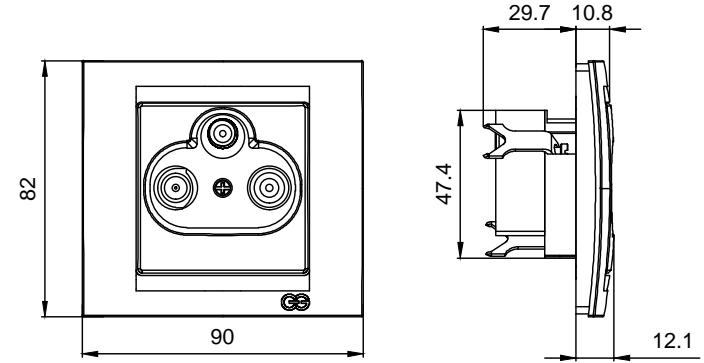

Ürün Boyutları / Product Dimensions