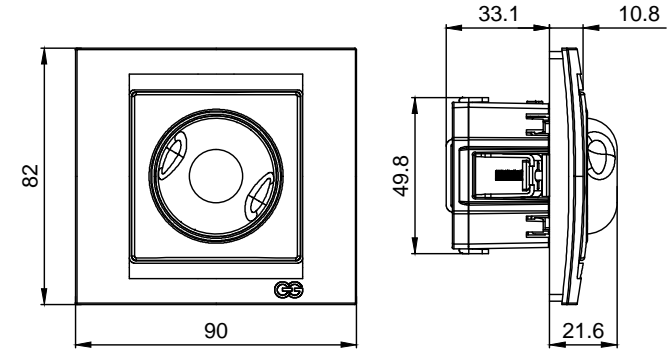

MODERNA

DİMMER 1000 VA KULLANIM KILAVUZU / USER'S MANUAL FOR DIMMER 1000 VA

Ürün Boyutları / Product Dimensions

Bağlantı Şeması / Wiring Diagram

| 230V ~ 50-60 Hz | | min. | max. |
|-----------------|--|--------|---------|
| | Akkor Lamba White-Hot Lamp | 60 VA | 1000 VA |
| | Manyetik Trafolu Halojen Lamba Halogen Lamp with Magnetic Transformer | 100 VA | 600 VA |

Devre Şeması / Circuit Diagram

Ürün Montajı / Product Assembly

- Kablo bağlantıları bağlantı şemasına göre yapılır.
Cable connections are made according to the wiring diagram.
- Modül montaj yapılacak kasa içerisine yerleştirilip ve tırnak vidaları ile sıkıştırılarak sabitlenir.
The module is inserted into the enclosure and fixed by tightening with claw screws.
- Kapak çerçeveye takılır.
The cover is assembled to frame.
- Çerçeve şasenin üzerine konumlandırılır ve vidalar yardımıyla sabitlenir.
The frame is placed on the chassis and fixed by screwing.
- Düğme modül üzerinde ki pime yerleştirilerek montaj tamamlanır.
The assembly is completed by placing the rotary button to the pin on the module.