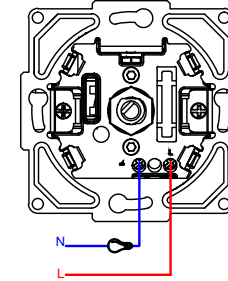

MODERNA

DİMMER 1000 VA KULLANIM KILAVUZU / USER'S MANUAL FOR DIMMER 1000 VA

Ürün Boyutları / Product Dimensions

Bağlantı Şeması / Wiring Diagram

| 230V ~ 50-60 Hz | | min. | max. |
|-----------------|--|--------|---------|
| | Akkor Lamba White-Hot Lamp | 60 VA | 1000 VA |
| | Manyetik Trafolu Halojen Lamba Halogen Lamp with Magnetic Transformer | 100 VA | 600 VA |

Devre Şeması / Circuit Diagram

Ürün Montajı / Product Assembly

- Kablo bağlantıları bağlantı şemasına göre yapılır.
Cable connections are made according to the wiring diagram.
- Modül montaj yapılacak kasa içerisine yerleştirilip ve tırnak vidaları ile sıkıştırılarak sabitlenir.
The module is inserted into the enclosure and fixed by tightening with claw screws.
- Kapak çerçeveye takılır.
The cover is assembled to frame.
- Çerçeve şasenin üzerine konumlandırılır ve vidalar yardımıyla sabitlenir.
The frame is placed on the chassis and fixed by screwing.
- Düğme modül üzerinde ki pime yerleştirilerek montaj tamamlanır.
The assembly is completed by placing the rotary button to the pin on the module.