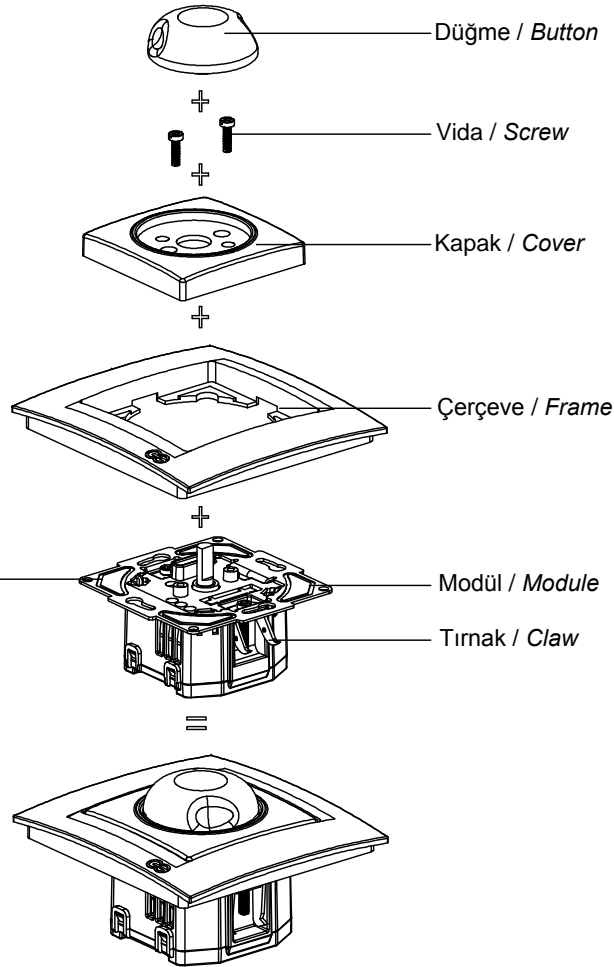

MODERNA

DİMMER 1000 VA KULLANIM KILAVUZU / USER'S MANUAL FOR DIMMER 1000 VA

Ürün Boyutları / Product Dimensions

Bağlantı Şeması / Wiring Diagram

| 230V ~ 50-60 Hz | | min. | max. |
|-----------------|--|--------|---------|
| | Akkor Lamba White-Hot Lamp | 60 VA | 1000 VA |
| | Manyetik Trafolu Halojen Lamba Halogen Lamp with Magnetic Transformer | 100 VA | 600 VA |

Devre Şeması / Circuit Diagram

Ürün Montajı / Product Assembly

- Kablo bağlantıları bağlantı şemasına göre yapılır.
Cable connections are made according to the wiring diagram.
- Modül montaj yapılacak kasa içerisine yerleştirilip ve tırnak vidaları ile sıkıştırılarak sabitlenir.
The module is inserted into the enclosure and fixed by tightening with claw screws.
- Kapak çerçeveye takılır.
The cover is assembled to frame.
- Çerçeve şasenin üzerine konumlandırılır ve vidalar yardımıyla sabitlenir.
The frame is placed on the chassis and fixed by screwing.
- Düğme modül üzerinde ki pime yerleştirilerek montaj tamamlanır.
The assembly is completed by placing the rotary button to the pin on the module.